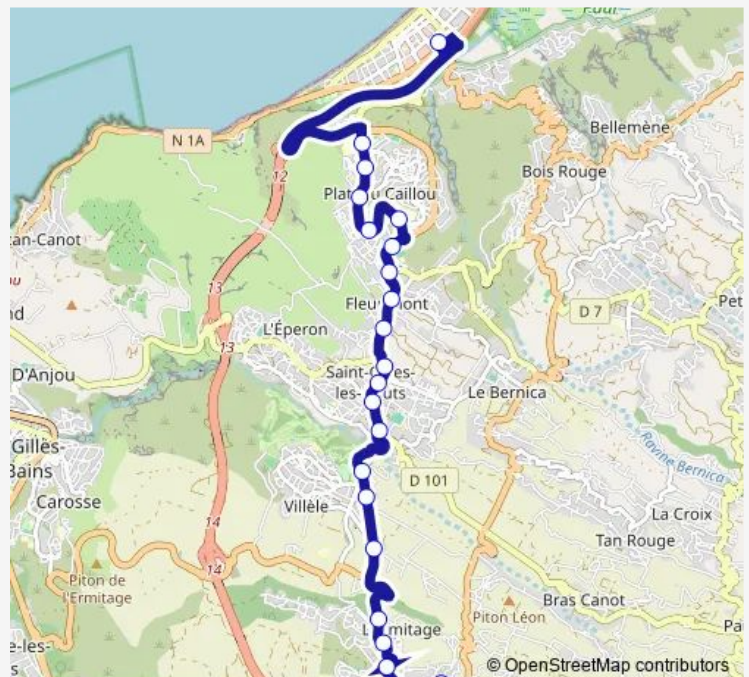

### Route schedule

Gare Routière — Cour Usine Vue Belle

Monday 06:15-18:40

Tuesday 06:15-18:40

Wednesday 06:15-18:40

Thursday 06:15-18:40

Friday 06:15-18:40

Saturday 06:15-18:40

### Route info

Direction: Gare Routière

Stops: 23

Trip Duration: 0 hour 28 min

3 — Saint-Paul ligne 3

BusMaps

Lot. Tournan Karly

Cour Usine Vue Belle

## Route schedule

Cour Usine Vue Belle — Gare Routière

Monday 04:55-18:00

Tuesday 04:55-18:00

Wednesday 04:55-18:00

Thursday 04:55-18:00

Friday 04:55-18:00

Saturday 04:55-18:00