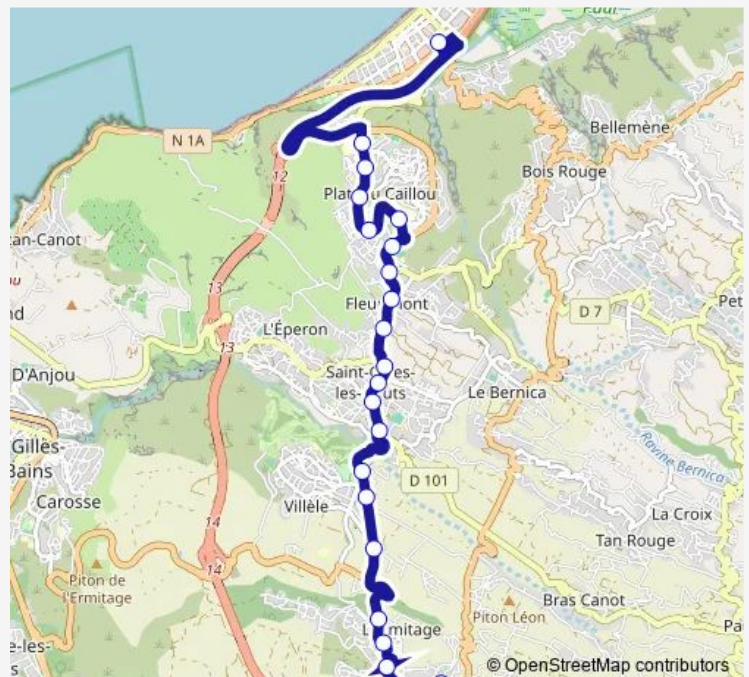

Croisée Longuet

Chemin Vue Belle

Pe.La Saline (Prisami)

Route schedule

Gare Routière — Cour Usine Vue Belle

Monday 06:15-18:40

Tuesday 06:15-18:40

Wednesday 06:15-18:40

Thursday 06:15-18:40

Friday 06:15-18:40

Saturday 06:15-18:40

Sunday —

Route info

Direction: Gare Routière

Stops: 23

Trip Duration: 0 hour 28 min

3 — Saint-Paul ligne 3

Lot. Tournan Karly

Cour Usine Vue Belle

Direction

Cour Usine Vue Belle — Gare Routière

23 stops

[Open route schedule](#)

Cour Usine Vue Belle

Monday 04:55-18:00

Tuesday 04:55-18:00

Wednesday 04:55-18:00

Thursday 04:55-18:00

Friday 04:55-18:00

Saturday 04:55-18:00

Sunday —

Route info