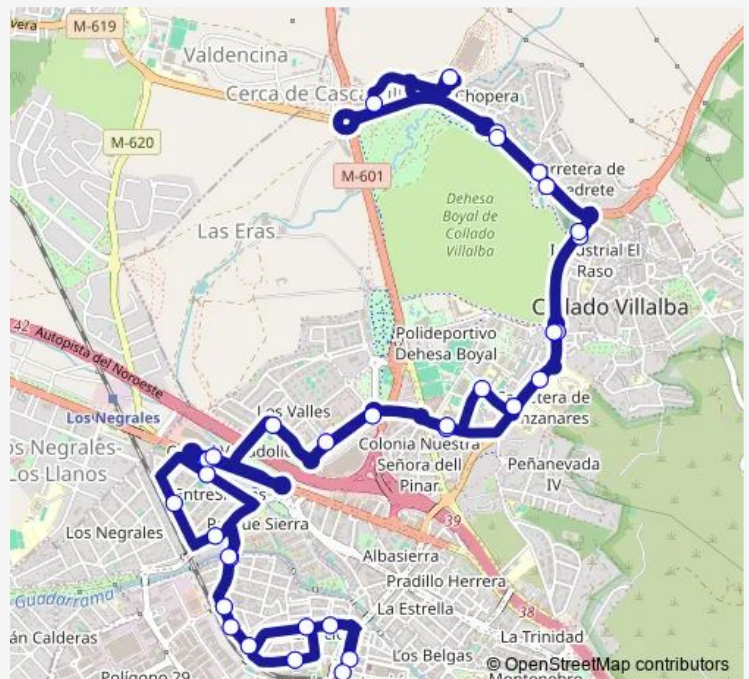

### Direction

Estación DE Autobuses Collado Villalba — Real-Est.Villalba

34 stops

[Open route schedule](#)

- Estación DE Autobuses Collado Villalba
- Real-Est.Villalba
- Asturias-Cervantes
- Nicolasa Fernández-Asturias
- Nicolasa Fernández-Gaudí
- Santa Teresa DE Jesús-Pº RÍO Guadarrama
- Cañada Real-Colegio
- MAR Cantábrico-Costa Brava
- Av.Juan Carlos I-Planetocio
- Almiar-Colegio Cañada Real
- Rincón DE LAS Eras-Urb.Los Valles
- Matalpino-Instituto
- Peñalara-Instituto
- Ctra.Moralzarzal-Colegio
- Ctra.Moralzarzal-LA Frontera
- Ctra.M608-Cementerio
- Ctra.M608-Urb.Las Cañadas
- Ctra.M608-Urb.El Soto
- Hospital General DE Villalba
- Ctra Alpedrete-Tanatorio
- Ctra.M608-Urb.El Soto

### Route schedule

Estación DE Autobuses Collado Villalba — Real-Est.Villalba

Monday	06:00
Tuesday	06:00
Wednesday	06:00
Thursday	06:00
Friday	06:00
Saturday	—
Sunday	—

### Route info

Direction: Estación DE Autobuses Collado Villalba

Stops: 34

Trip Duration: 0 hour 56 min

Ctra.M608-Urb.Las Cañadas

Ctra.M608-Cementerio

Ctra.Moralzarzal-Col.Virgen Enebros

Ctra.Moralzarzal-EL Roble