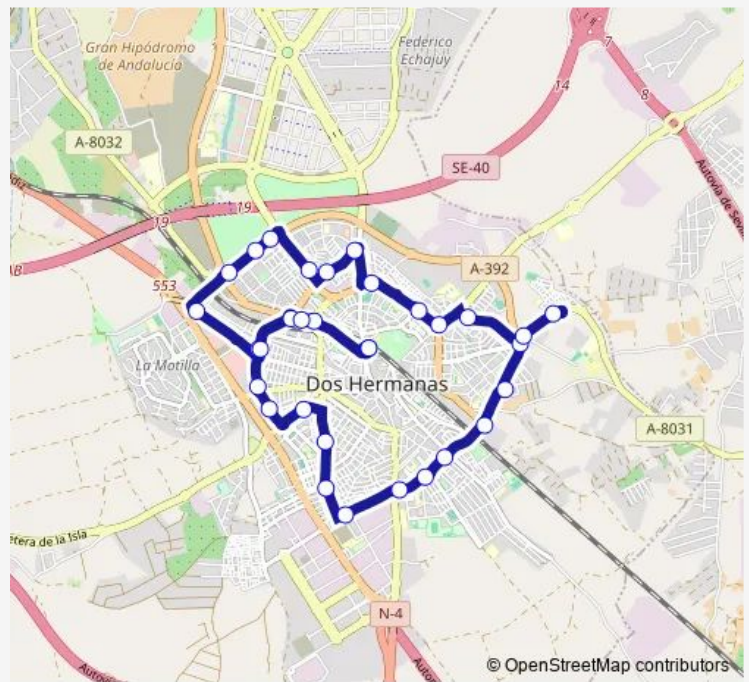

Bus 3 Circular li

[Go to website](#)

Direction
 Plaza de el Arenal (Renfe) — Plaza de el Arenal (Renfe)
 32 stops
[Open route schedule](#)

- Plaza de el Arenal (Renfe)
- Avda. de Sevilla (Venta Las Palmas)
- Avda. de España (Glorieta País Vasco)
- Avda. de España (Glorieta Castilla y León)
- Avda. de España (Multicines)
- Cristóbal Colon (Juan Sebastián Elcano)
- Avda. Los Pirralos (Dª Mercedes)
- Ruiseñor (frente CP Jose Varela)
- Laguna de Maestre (Ciudad Blanca)
- Avda. Andalucía (Los Montecillos)
- Torre Dª María (Ambulatorio)
- Marbella (Esq. Málaga)
- Avda. España (Glorieta Navarra)
- Avda. Juan Pablo II (Esq. Pablo Vi)
- Avda. Juan Pablo II (Glorieta Joselito el Gallo)
- Bda. Consolación (estación de servicio)
- Bda. Consolación (esquina Maestro Tejera)
- Avda. Joselito el Gallo (esq. Sierra Carboneras)
- Avda. 28 de Febrero (Glorieta Aragón)
- Avda. España (Glorieta Valencia)
- Avda. España (Glorieta La Rioja)

Route schedule

Plaza de el Arenal (Renfe) — Plaza de el Arenal (Renfe)

Monday	07:30-21:30
Tuesday	07:30-21:30
Wednesday	07:30-21:30
Thursday	07:30-21:30
Friday	07:30-21:30
Saturday	08:30-14:30
Sunday	—

Route info

Direction: Plaza de el Arenal (Renfe)
 Stops: 32
 Trip Duration: 0 hour 45 min

3 — Circular li

Garcilaso de la Vega (Venta La Viña)

Garcilaso de la Vega (cruce Los Potros)

Luis Cernuda (Pza. Garcia Lorca)

Avda. de Sevilla (Venta Las Palmas)

Plaza de el Arenal (Renfe)

3 Bus time schedules and route maps are available in an offline PDF at busmaps.com. Use the busmaps.com website to see live bus times, train schedule or subway schedule, and step-by-step directions for all public transit in Dos Hermanas