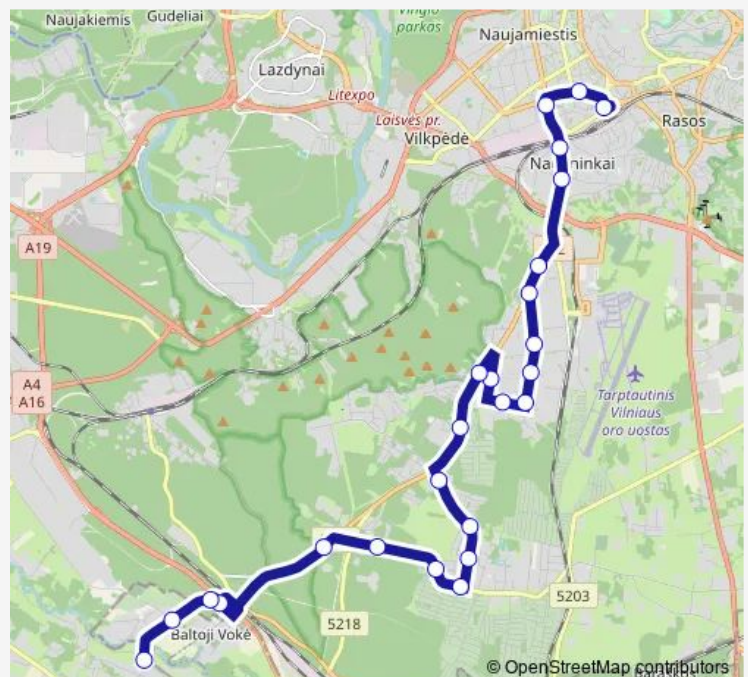

Saturday 05:52-22:53

Sunday 06:13-23:03

Route info

Direction: Vėjo st.

Stops: 22

Trip Duration: 0 hour 33 min

Direction

Stotis — Vėjo st.

25 stops

[Open route schedule](#)

Stotis

Aguonų st.

Sparta

Prūsų st.

Naujininkai

Eišiškių plentas

Saturday 12:46-16:12

Sunday 11:28-16:33

Route info

Direction: Vėjo st.

Stops: 25

Trip Duration: 0 hour 39 min

Direction

undefined — undefined

Route info

Direction:

Stops: 0

Trip Duration: – min

Direction

Stotis — Vėjo st.

22 stops

[Open route schedule](#)