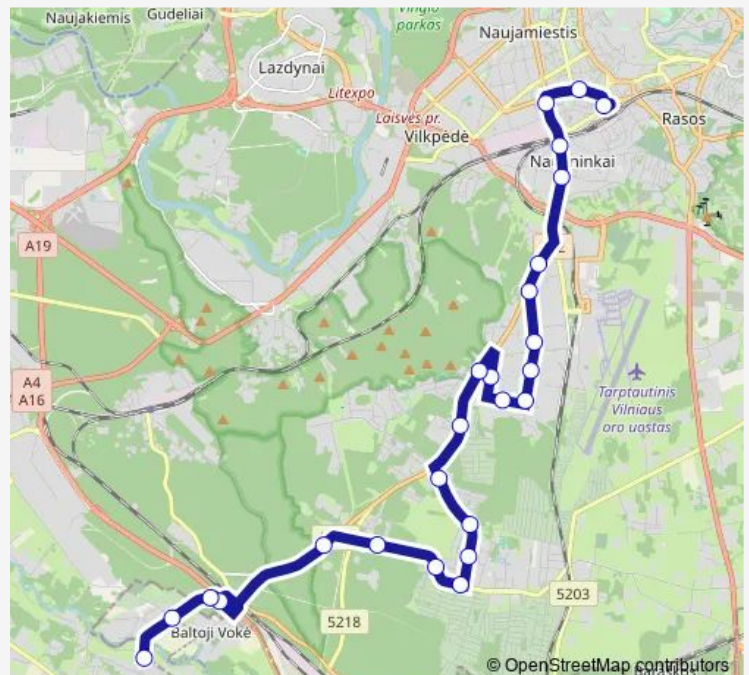

Saturday 05:52-22:53

Sunday 06:13-23:03

Route info

Direction: Vėjo st.

Stops: 22

Trip Duration: 0 hour 35 min

Direction

Stotis — Vėjo st.

25 stops

[Open route schedule](#)

Stotis

Aguonų st.

Sparta

Prūsų st.

Naujininkai

Eišiškių plentas

Saturday 12:46-16:12

Sunday 11:28-16:33

Route info

Direction: Vėjo st.

Stops: 25

Trip Duration: 0 hour 39 min

Direction

undefined — undefined

Route info

Direction:

Stops: 0

Trip Duration: – min

Direction

Stotis — Vėjo st.

22 stops

[Open route schedule](#)