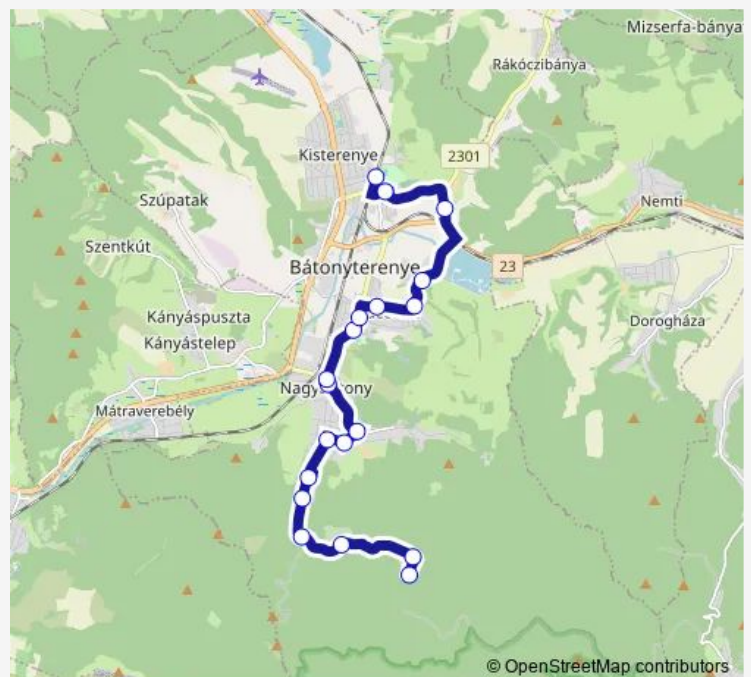

Bátonyterenye (Nagybátony), Dózsa út 60.

Bátonyterenye (Nagybátony), Rezeda út 27.

Bátonyterenye(Nagybátony), Alsó-Katalin

Bátonyterenye(Nagybátony), Felső-Katalin

Bátonyterenye (Szorospatak), italbolt

Bátonyterenye (Szorospatak), fordulóhely

### Route schedule

Bátonyterenye(Kisterenye), vasútállomás —  
Bátonyterenye (Szorospatak), fordulóhely

Monday	08:10-13:20
Tuesday	07:00
Wednesday	07:00
Thursday	07:00
Friday	07:00-13:20
Saturday	08:10-13:20
Sunday	08:10-13:20

### Route info

Direction: Bátonyterenye(Kisterenye), vasútállomás

Stops: 19

Trip Duration: 0 hour 27 min

## Direction

Bátonyterenye (Szorospatak), fordulóhely —  
Bátonyterenye(Kisterenye), vasútállomás

19 stops

[Open route schedule](#)

Bátonyterenye (Szorospatak), fordulóhely

Bátonyterenye (Szorospatak), italbolt