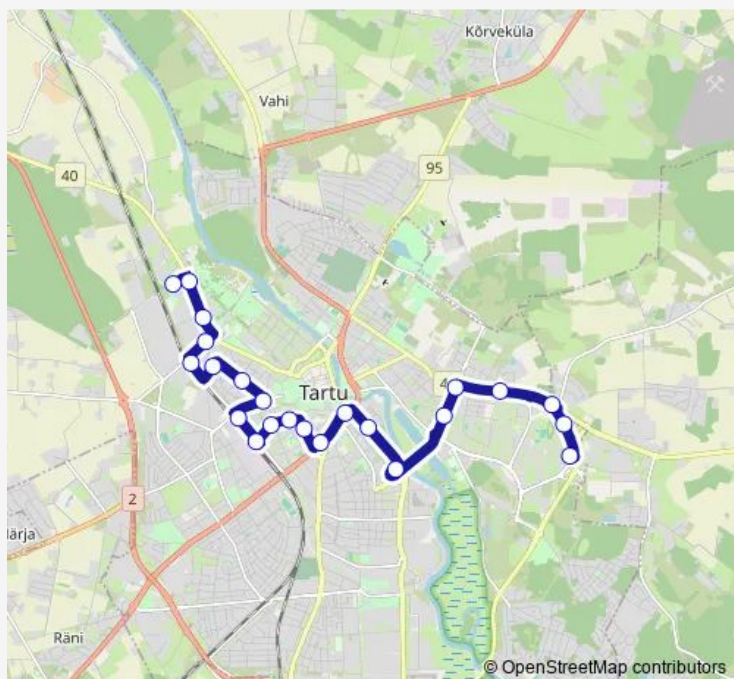

Saturday 07:23-22:48

Sunday 07:23-22:48

Route info

Direction: Nõlvaku

Stops: 23

Trip Duration: 0 hour 34 min

Metsamaja

Zoomeedikum

Direction

Zoomeedikum — Nõlvaku

22 stops

[Open route schedule](#)

Zoomeedikum

Metsamaja

Tartu Näitused

Tuglase