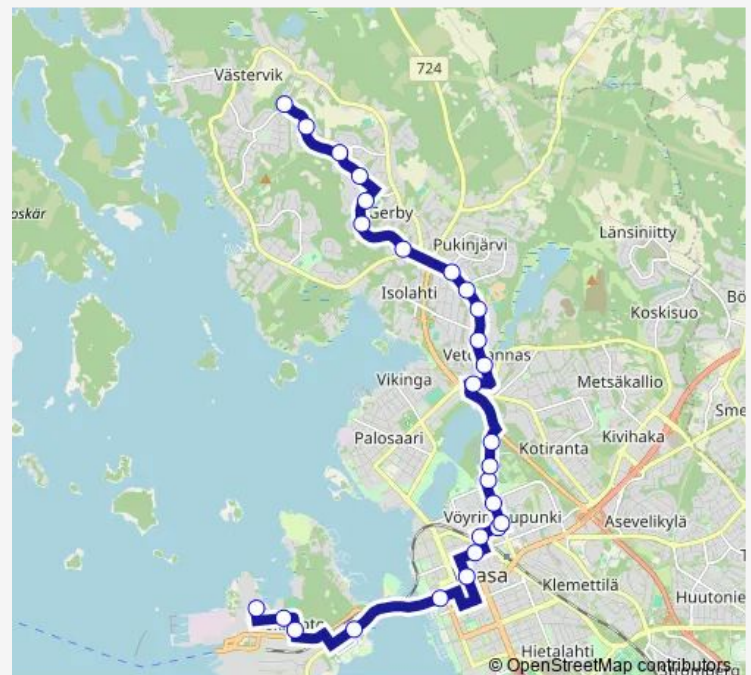

Vöyrinkatu 38

Vaasanpuistikko / matkakeskus P

Vaasanpuistikko 17

Route schedule

Gerbynmäentie / Rajalahdentie — Teollisuuskatu 8

Monday 06:45-17:15

Tuesday 06:45-17:15

Wednesday 06:45-17:15

Thursday 06:45-17:15

Friday 06:45-17:15

Saturday —

Sunday —

Route info

Direction: Gerbynmäentie / Rajalahdentie

Stops: 29

Trip Duration: 0 hour 27 min

3 — Vaskiluoto - Keskusta - Gerby

Tori 1

Vaasanpuistikko 7 / Kaupungintalo

Vaasanpuistikko 3

Moottorikatu / Wasalandia A

Moottorikatu / Tropiclandia A

Kaarlentie / Vaskiluodon kuntorata

Kaarlentie / Teollisuuskatu