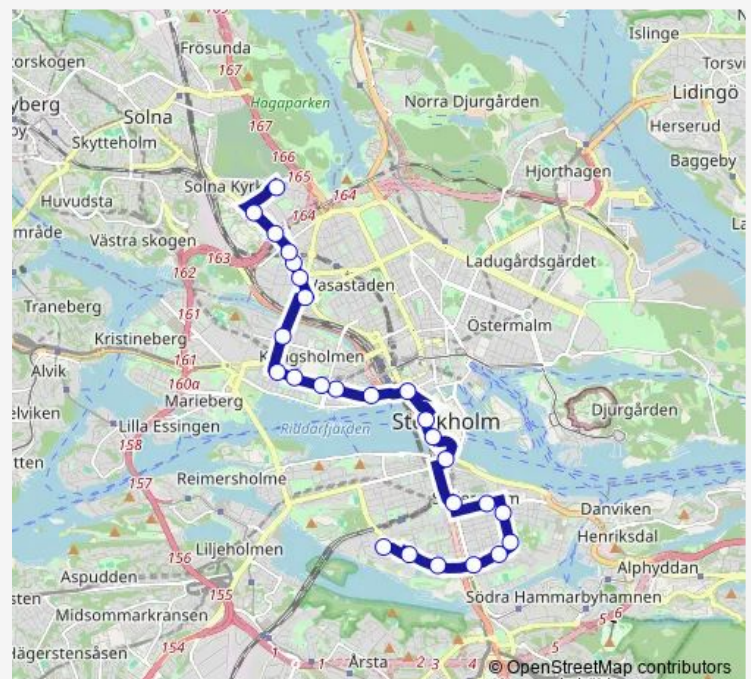

Södra station

Route schedule

Karolinska sjukhuset norra — Södersjukhuset

Monday —

Tuesday —

Wednesday —

Thursday —

Friday —

Saturday —

Sunday 09:38-13:52

Route info

Direction: Karolinska sjukhuset norra

Stops: 22

Trip Duration: 0 hour 32 min

Direction

Karolinska sjukhuset norra — Södersjukhuset

26 stops

[Open route schedule](#)

Karolinska sjukhuset norra

Karolinska institutet Biomedicum

Karolinska sjukhuset Eugeniavägen

Torsplan

Karlbergsvägen

S:t Eriksplan