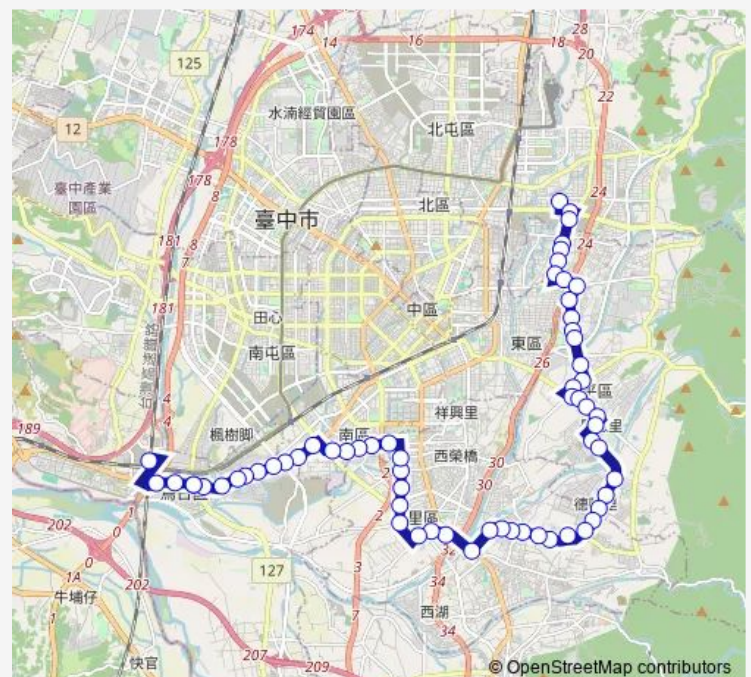

Tc_中平國中

Tc_精美社區

Tc_長億二街口

Route schedule

Tc_東山高中(景賢六路) — Tc_高鐵臺中站(第14月台)

Monday 08:00

Tuesday 08:00

Wednesday 08:00

Thursday 08:00

Friday 08:00

Saturday —

Sunday —

Route info

Direction: Tc_東山高中(景賢六路)

Stops: 62

Trip Duration: 1 hour 16 min

3—3_東山高中_高鐵臺中站

Tc_長億六太平一街口

Tc_長億高中

Tc_慈明高中

Tc_幸福德隆

Tc_太平親子館

Tc_鳳凰路182巷口

Tc_光正國中