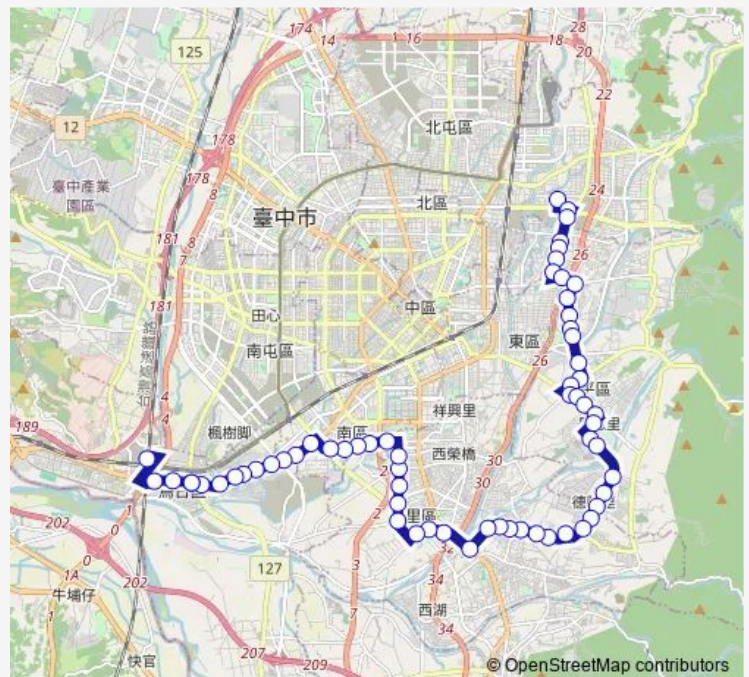

Tc_中平國中

Tc_精美社區

Tc_長億二街口

Route schedule

Tc_東山高中(景賢六路) — Tc_高鐵臺中站(第14月台)

Monday 01:50-22:00

Tuesday 01:50-22:00

Wednesday 01:50-22:00

Thursday 01:50-22:00

Friday 01:50-22:00

Saturday 05:45-22:00

Sunday 05:45-22:00

Route info

Direction: Tc_東山高中(景賢六路)

Stops: 63

Trip Duration: 1 hour 16 min

3—3_東山高中_高鐵臺中站

Tc_長億六太平一街口

Tc_長億高中

Tc_慈明高中

Tc_幸福德隆

Tc_太平親子館

Tc_鳳凰路182巷口

Tc_光正國中