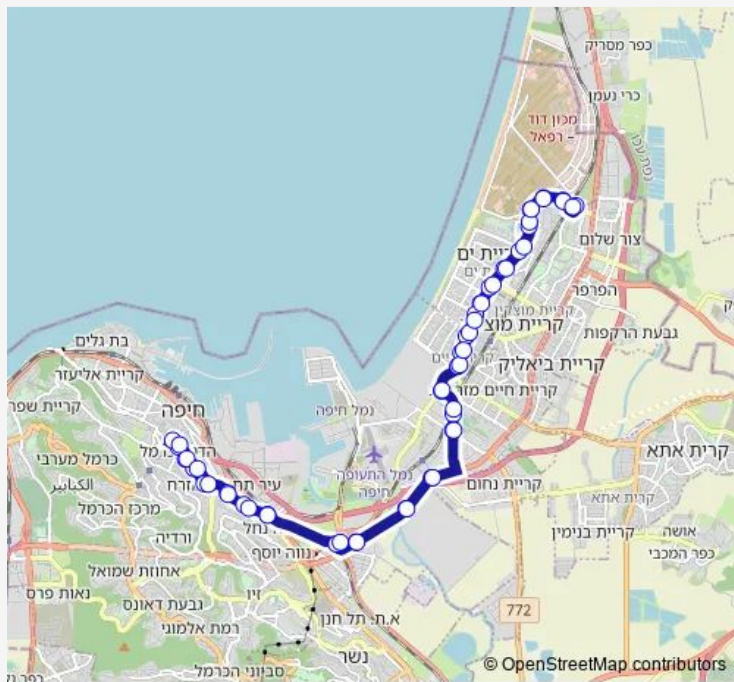

בתי הזיקוק

לב המפרץ

ת. מרכזית המפרץ/מטרונית לחיפה

Route schedule

מרכזית הקריות/איסוף מטרונית — מרכזית הקריות/הורדה מטרונית

Monday	00:05-23:45
Tuesday	00:05-23:45
Wednesday	00:05-23:45
Thursday	00:05-23:45
Friday	00:05-15:00
Saturday	18:36-23:20
Sunday	04:20-23:45

Route info

Direction: מרכזית הקריות/איסוף מטרונית

Stops: 55

Trip Duration: 1 hour 36 min

גשר פז

הגיבורים

חליסה

בית התעשייה