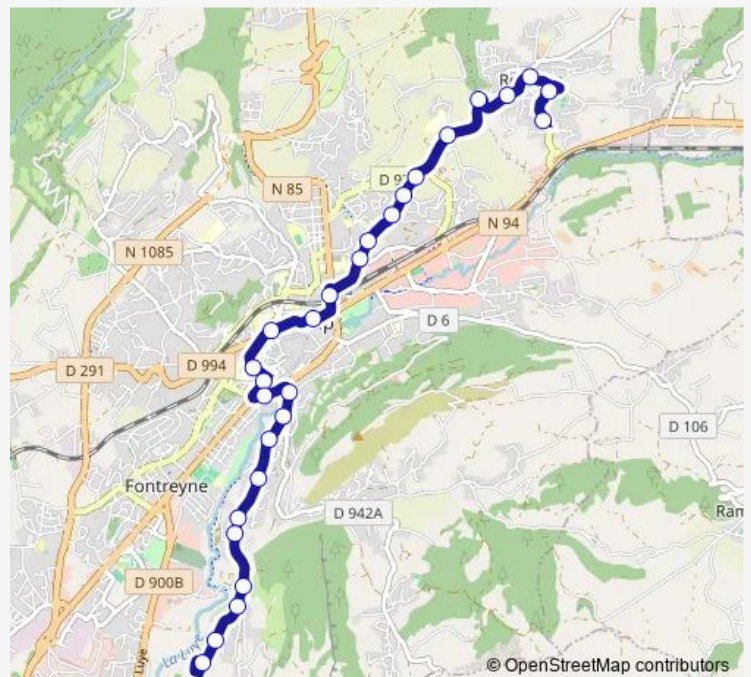

### Route schedule

Les Prés — Romette Pré mongil

Monday	07:00-18:35
Tuesday	07:00-18:35
Wednesday	07:00-18:35
Thursday	07:00-18:35
Friday	07:00-18:35
Saturday	07:30-14:35
Sunday	—

### Route info

Direction: Les Prés

Stops: 26

Trip Duration: 0 hour 23 min

3 — Ligne 3 Les Prés - Romette

Le Buzon

Route du Col de Manse

Mairie de Romette

Route du Col de Manse

Le Buzon

La Source

Ecole Villarobert

Montclair

Maison de la santé au travail

Les Lilas

Les Silos

## Route info

Direction: Les Prés

Stops: 27

Trip Duration: 0 hour 24 min

Les Vigneaux

Pont Sarrazin