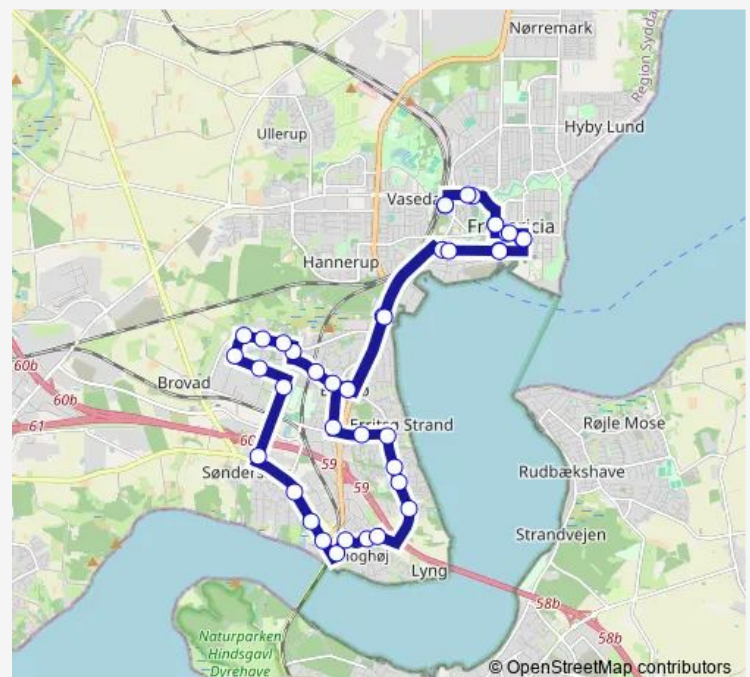

Tuesday 12:25-21:55

Wednesday 12:25-21:55

Thursday 12:25-21:55

Friday 12:25-21:55

Saturday 12:26-21:26

Sunday 12:26-21:26

Route info

Direction: Fredericia Banegård

Stops: 41

Trip Duration: 0 hour 53 min

Gammel Færgevej v Snoghøj Højskole

Snoghøjvej v Gammel Færgevej (Fredericia)

Lyngsvej v Snoghøjvej (Fredericia)

Lyngsvej v Ravnsgårdsvej (Fredericia)

Lyngsoddevej (Fredericia)