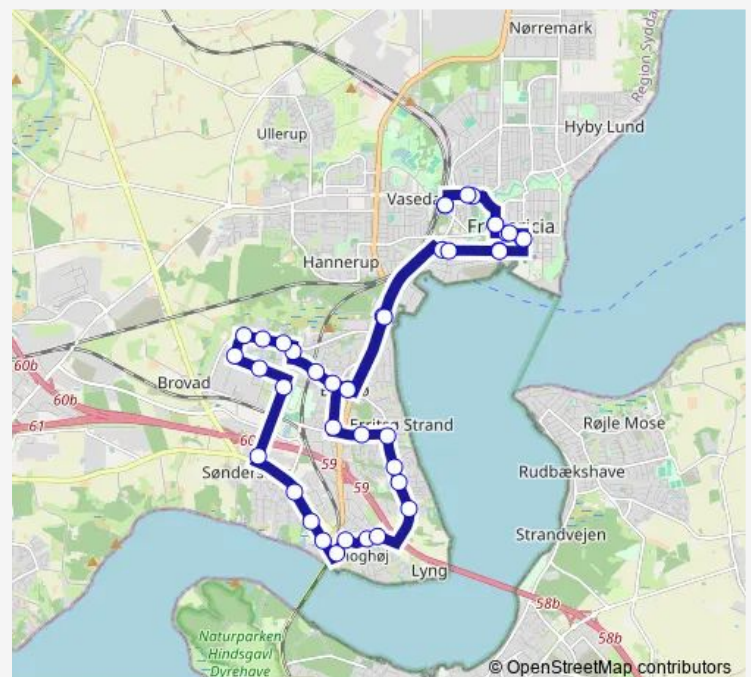

### Route schedule

Fredericia Banegård — Fredericia Banegård

Monday 12:25-21:55

Tuesday 12:25-21:55

Wednesday 12:25-21:55

Thursday 12:25-21:55

Friday 12:25-21:55

Saturday 12:26-21:26

### Route info

Direction: Fredericia Banegård

Stops: 41

Trip Duration: 0 hour 53 min

Gammel Færgevej v Snoghøj Højskole

Snoghøjvej v Gammel Færgevej (Fredericia)

Lyngsvej v Snoghøjvej (Fredericia)

Lyngsvej v Ravnsgårdsvej (Fredericia)