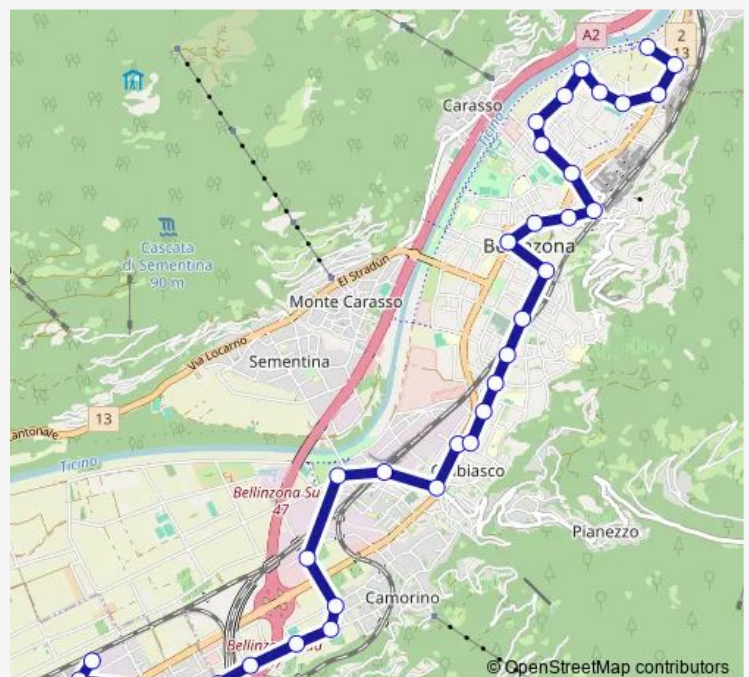

Saturday 05:40-23:40

Sunday 05:40-23:40

Route info

Direction: Bellinzona, Scuola Media 2

Stops: 36

Trip Duration: 0 hour 46 min

Giubiasco, Borghetto

Giubiasco, Piazza

Giubiasco, Stazione

Giubiasco, Seghezzone

Camorino, Ufficio Circolazione

Camorino, centro scolastico

Camorino, Soabbia

Camorino, in Cumlina

Camorino, Pro Quadri

S. Antonino, Nosetto