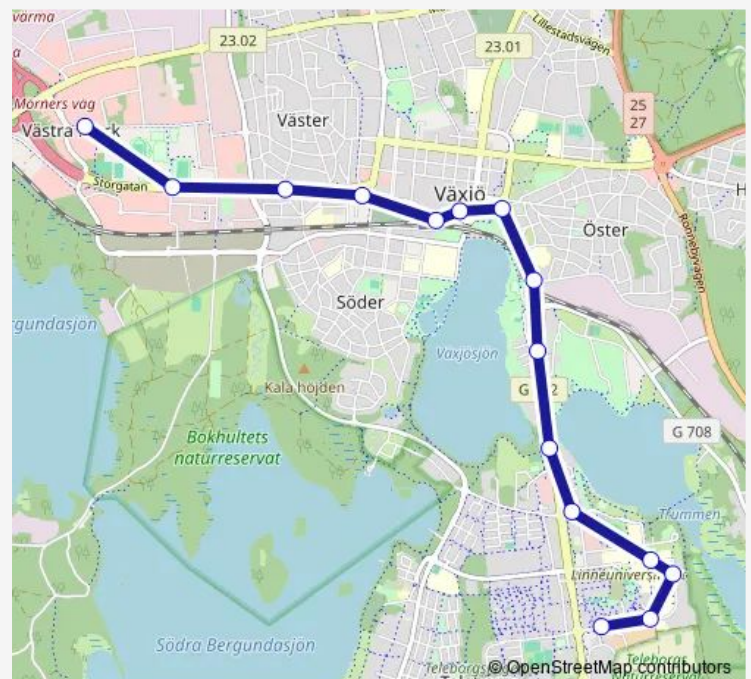

### Route schedule

Fredrik Bondes väg — Växjö Samarkand södra

Monday 06:25-23:15

Tuesday 06:25-23:15

Wednesday 06:25-23:15

Thursday 06:25-23:15

Friday 06:25-23:15

Saturday 08:58-23:15

### Route info

Direction: Fredrik Bondes väg

Stops: 15

Trip Duration: 0 hour 23 min