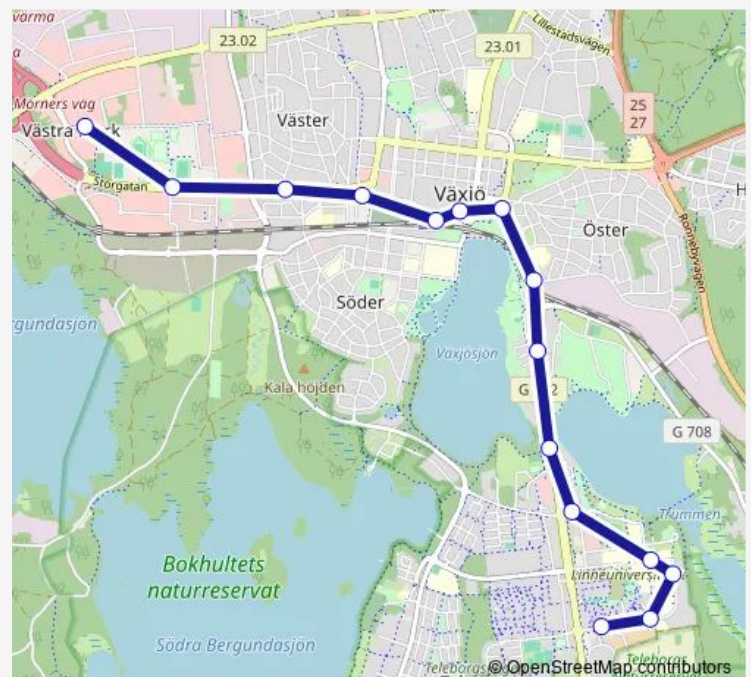

Växjö station

Oxtorget

Växjö Vikingagatan

Växjö Arenastaden södra

Växjö Samarkand södra

Route schedule

Fredrik Bondes väg — Växjö Samarkand södra

Monday 06:25-23:15

Tuesday 06:25-23:15

Wednesday 06:25-23:15

Thursday 06:25-23:15

Friday 06:25-23:15

Saturday 08:58-23:15

Sunday 08:58-21:45

Route info

Direction: Fredrik Bondes väg

Stops: 15

Trip Duration: 0 hour 20 min

Direction

Växjö Samarkand södra — Fredrik Bondes väg

15 stops

[Open route schedule](#)

Växjö Samarkand södra

Växjö Arenastaden södra

Tuesday 06:50-23:00

Wednesday 06:50-23:00

Thursday 06:50-23:00

Friday 06:50-23:00

Saturday 09:18-23:00

Sunday 09:18-22:00

Route info

Direction: Växjö Samarkand södra