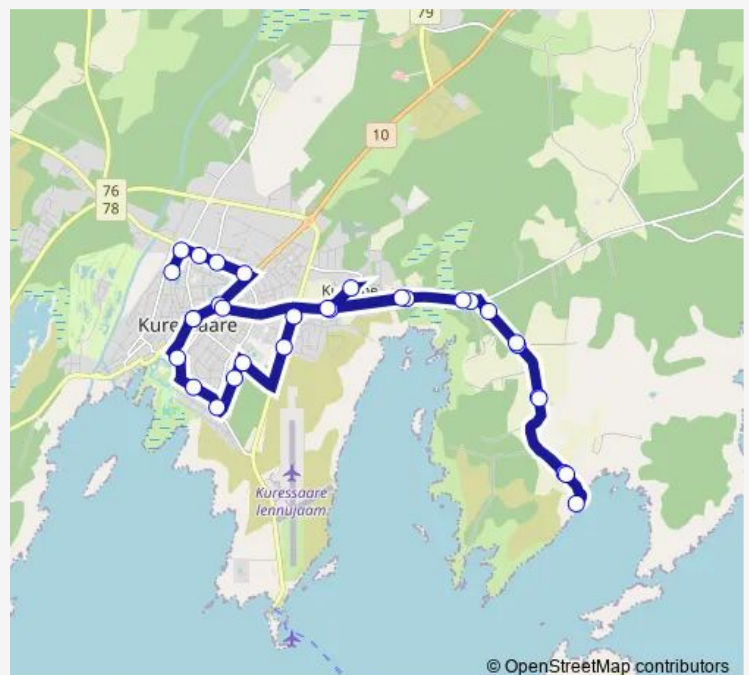

Bus 3 Bussij-Muratsi-Nooruse-Bussij-Kingu-Koja-Troos-Koja-Kingu

[Go to website](#)

Direction

Koja — Keskväljak

31 stops

[Open route schedule](#)

- Koja
- Slupi
- Smuuli
- Kingu
- Raudtee
- Rubi
- Keskväljak
- Vallikraavi
- Kivi
- Roomassaare
- Kungla
- Nooruse
- Arhiivi
- Marientali
- Sinilille
- Kudjape
- Mereranna
- Muratsi
- Koduraja
- Muratsi 1
- Muratsi 2

Route schedule

Koja — Keskväljak

Monday	14:00-17:15
Tuesday	14:00-17:15
Wednesday	14:00-17:15
Thursday	14:00-17:15
Friday	14:00-17:15
Saturday	—
Sunday	—

Route info

Direction: Koja

Stops: 31

Trip Duration: 0 hour 35 min

© OpenStreetMap contributors

3 — Bussij-Muratsi-Nooruse-Bussij-Kingu-Koja-Troos-Koja-Kingu

BusMaps

Muratsi sadam

Muratsi 2

Muratsi 1

Koduraja

Tamme tee

Muratsi

Mereranna

Sinilille

Bussijaam

Keskväljak

Direction

Bussijaam — Ruubi

37 stops