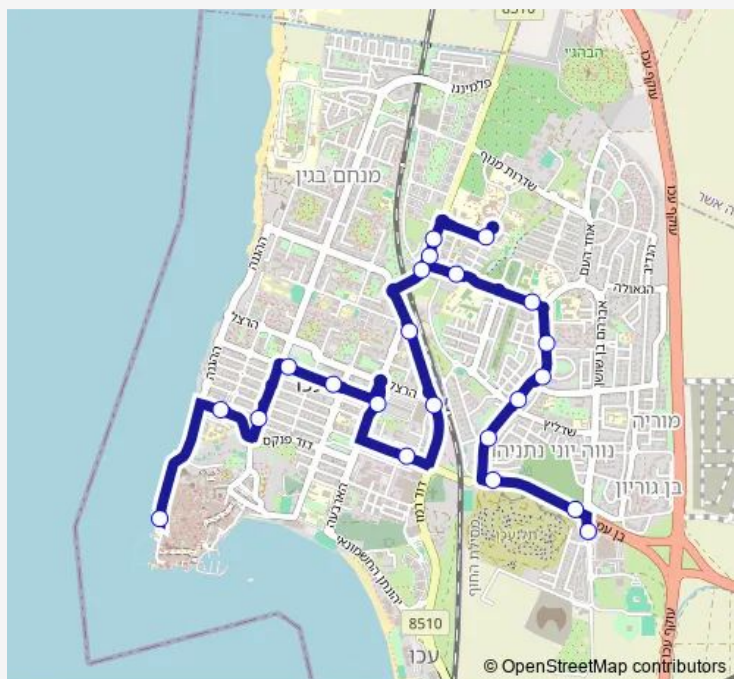

יוסף גדיש/קיבוץ גלויות

בן עמי/יוסף גדיש

שלום הגליל/הרב רייפמן

Route schedule

מגדלור עכו העתיקה/ההגנה — שלום הגליל/הרב רייפמן

Monday	05:05-23:05
Tuesday	05:05-23:05
Wednesday	05:05-23:05
Thursday	05:05-23:05
Friday	05:05-15:25
Saturday	19:30-23:30
Sunday	05:05-23:05

Route info

Direction: מגדלור עכו העתיקה/ההגנה

Stops: 20

Trip Duration: 0 hour 18 min

Direction

שלום הגליל/בן עמי — מגדלור עכו העתיקה/ההגנה

22 stops

[Open route schedule](#)

Monday 05:00-23:00

Tuesday 05:00-23:00

Wednesday 05:00-23:00

Thursday 05:00-23:00

Friday 05:00-15:30

Saturday 19:15-23:45

Sunday 05:00-23:00

Route info