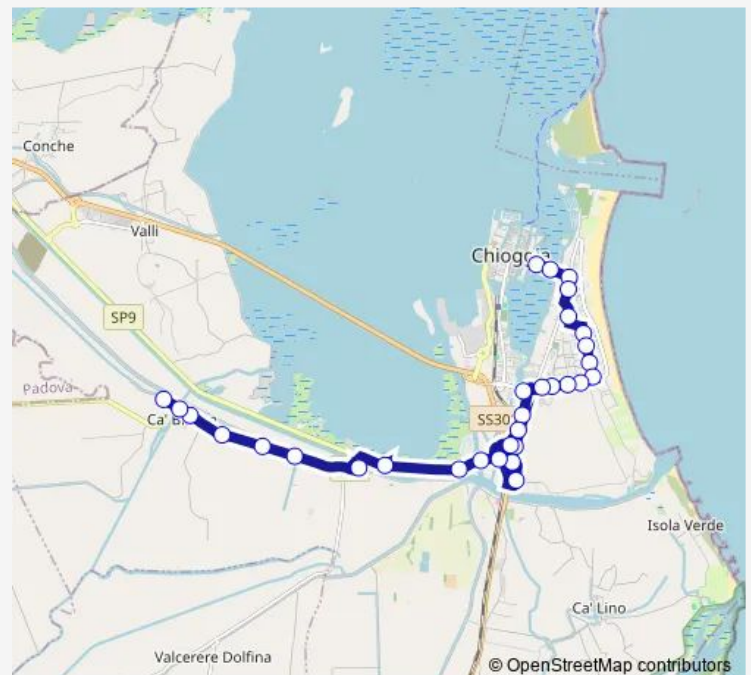

Brondolo Foscarini

Romea Centro Commerciale

Brondolo Ortofrutticolo

Route schedule

Isola Unione Unione E — Ca' Bianca campi Sportivi

Monday 08:45-19:15

Tuesday 08:45-19:15

Wednesday —

Thursday 14:45-19:15

Friday 08:45-19:15

Saturday 08:45-19:15

Sunday —

Route info

Direction: Isola Unione Unione E

Stops: 31

Trip Duration: 0 hour 27 min

3 — Isola Unione - Ca' Bianca campi Sportivi

BusMaps

Brondolo Ponte

Brondolo Darsena

Rebosola 21

Gorzone Ca' Pasqua

Rebosola Idrovora

Rebosola Ca' Amelia