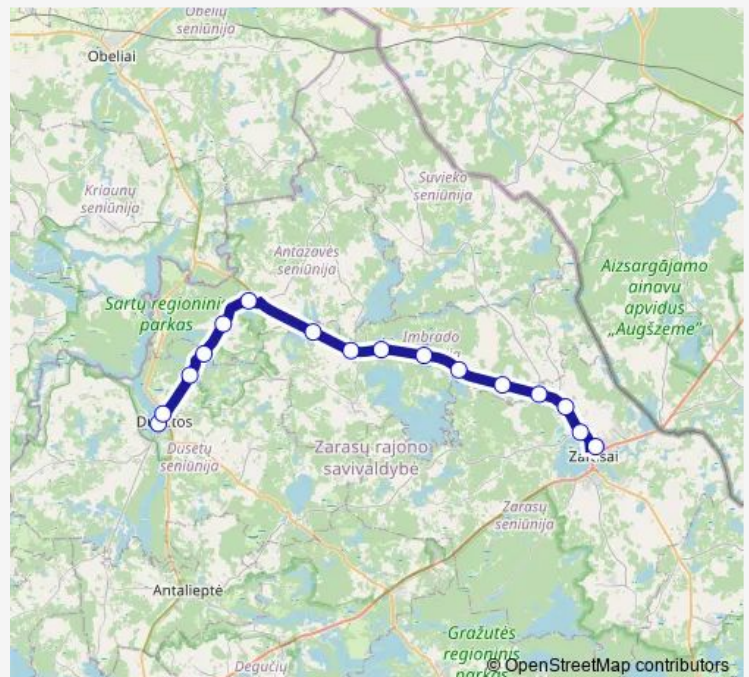

### Route schedule

Dusetos — Zarasų autobusų stotis

Monday —

Tuesday —

Wednesday 08:00

Thursday —

Friday —

Saturday —

### Route info

Direction: Dusetos

Stops: 16

Trip Duration: 1 hour 0 min

3 — Dusetos - Zarasai

BusMaps