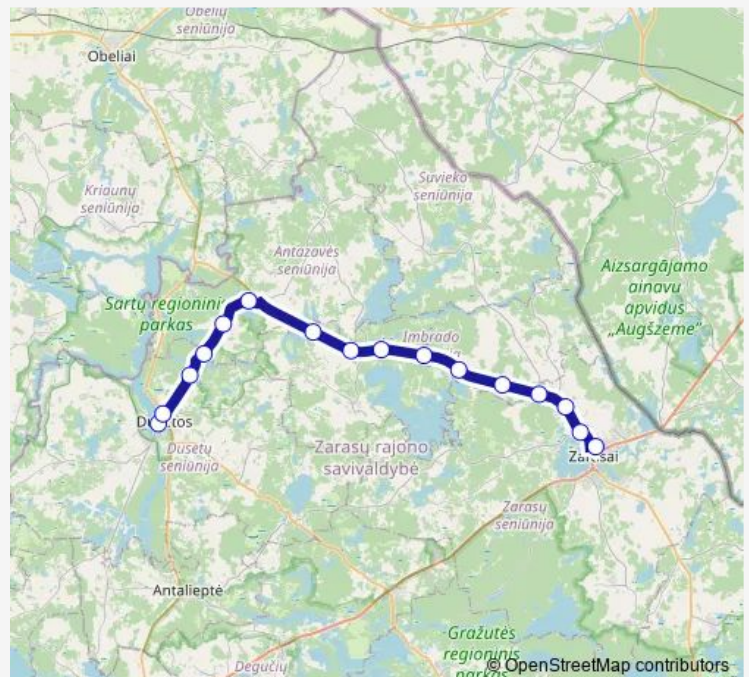

Friday

—

Saturday

—

Sunday

—

Route info

Direction: Dusetos

Stops: 16

Trip Duration: 1 hour 0 min

3 — Dusetos - Zarasai

BusMaps

Direction

Zarasų autobusų stotis — Dusetos

24 stops

[Open route schedule](#)