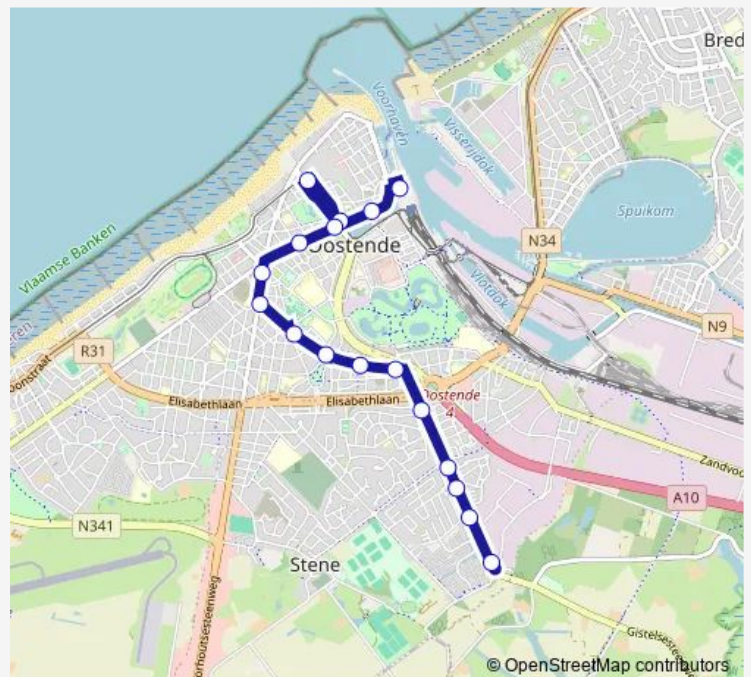

Bus 3 Oostende Station - Baanhof

[Go to website](#)

Direction

Oostende Baanhof — Oostende Station perron 10

12 stops

[Open route schedule](#)

Oostende Baanhof

Oostende Rietmusstraat

Oostende Kapellestraat

Oostende Station perron 10

Route schedule

Oostende Baanhof — Oostende Station perron 10

Monday —

Tuesday —

Wednesday —

Thursday —

Friday —

Saturday —

Sunday 14:27-15:57

Route info

Direction: Oostende Baanhof

Stops: 12

Trip Duration: 0 hour 17 min

3 — Oostende Station - Baanhof

Direction

Oostende Baanhof — Oostende Station perron 10

14 stops

[Open route schedule](#)

Oostende Baanhof

Oostende Rietmusstraat

Oostende Pauwenplein

Oostende Oprit