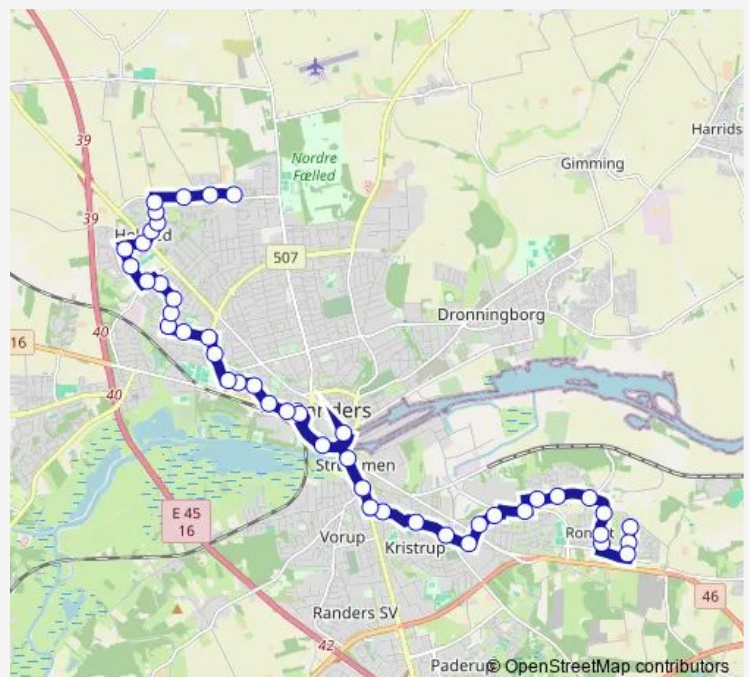

Randers Bibliotek Syd/Kristrupvej

Juttasvej/Hans Bojes Allé (Randers Kom)

Århusvej/Hans Bojes Allé (Randers Kom)

Århusvej/Bøsbrovej (Randers Kom)

Århusvej/Grenåvej (Randers Kom)

Randers Busterminal

Randers Regnskov/Tørvebyggen

Route schedule

Romalt/endestation (Randers Kom) — Endestation/Nordskellet (Randers Kom)

Monday 06:20-22:20

Tuesday 06:20-22:20

Wednesday 06:20-22:20

Thursday 06:20-22:20

Friday 06:20-22:20

Saturday 07:19-22:20

Sunday 09:20-22:20

Route info

Direction: Romalt/endestation (Randers Kom)

Stops: 45

Trip Duration: 0 hour 38 min

Vestergade/Vestervold (Randers Kom)

Vestergade/Fredensgade (Randers Kom)

Randers St./Vestergade

Jyllandsgade/Sjællandsgade (Randers Kom)

C. la Cours Skole/Sjællandsgade (Randers Kom)

Arena Randers/Sjællandsgade

Stolemagervej/Vestre Boulevard (Randers Kom)

Vestervangskolen/Gørtlervej (Randers Kom)

Gørtlervej/Stien (Randers Kom)