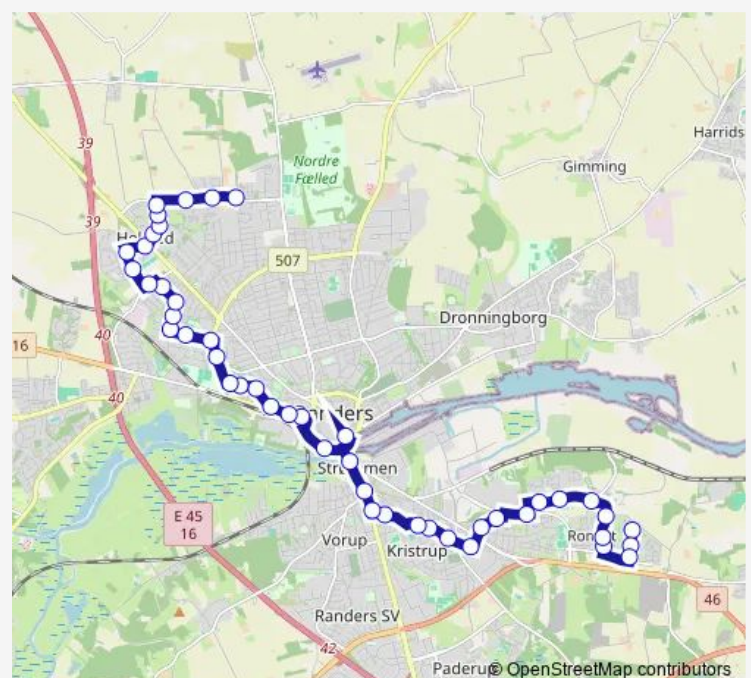

Randers Bibliotek Syd/Kristrupvej

Juttasvej/Hans Bojes Allé (Randers Kom)

Århusvej/Hans Bojes Allé (Randers Kom)

Århusvej/Bøsbrovej (Randers Kom)

Århusvej/Grenåvej (Randers Kom)

Randers Busterminal

Randers Regnskov/Tørvebyggen

Route schedule

Romalt/endestation (Randers Kom) — Endestation/Nordskellet (Randers Kom)

Monday 06:20-22:20

Tuesday 06:20-22:20

Wednesday 06:20-22:20

Thursday 06:20-22:20

Friday 06:20-22:20

Saturday 07:19-22:20

Sunday 09:20-22:20

Route info

Direction: Romalt/endestation (Randers Kom)

Stops: 45

Trip Duration: 0 hour 38 min

Vestergade/Vestervold (Randers Kom)

Vestergade/Fredensgade (Randers Kom)

Randers St./Vestergade

Jyllandsgade/Sjællandsgade (Randers Kom)

C. la Cours Skole/Sjællandsgade (Randers Kom)

Arena Randers/Sjællandsgade

Stolemagervej/Vestre Boulevard (Randers Kom)

Vestervangskolen/Gørtlervej (Randers Kom)

Gørtlervej/Stien (Randers Kom)