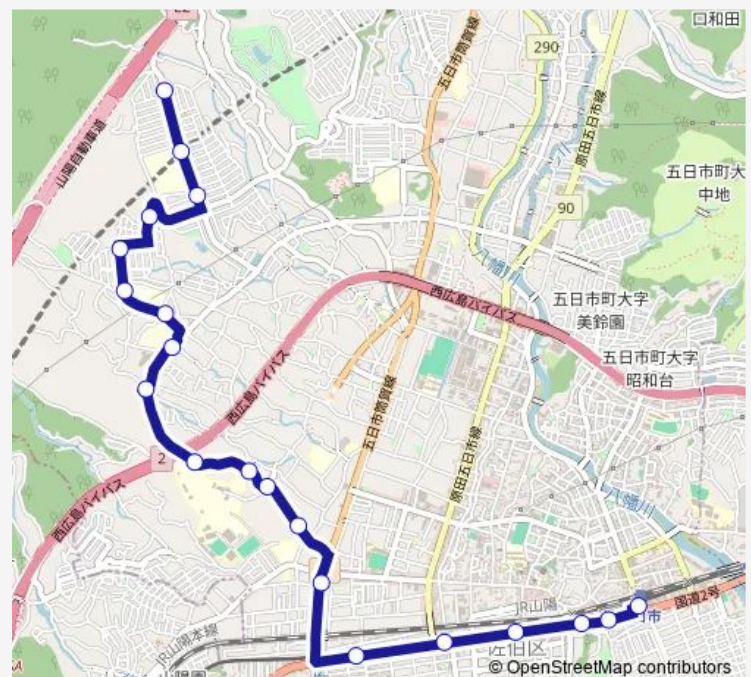

喜生園

広島工大入口

楽々園

海老園一丁目

佐伯区役所前

海老山公園前

旭園

五日市駅南口

### Route schedule

東観音台団地 — 五日市駅南口

Monday 06:30-20:05

Tuesday 06:30-20:05

Wednesday 06:30-20:05

Thursday 06:30-20:05

Friday 06:30-20:05

Saturday 06:55-19:45

Sunday 06:55-19:45

### Route info

Direction: 東観音台団地

Stops: 20

Trip Duration: 0 hour 25 min

■ 3 — 五日市駅南口発着

BusMaps