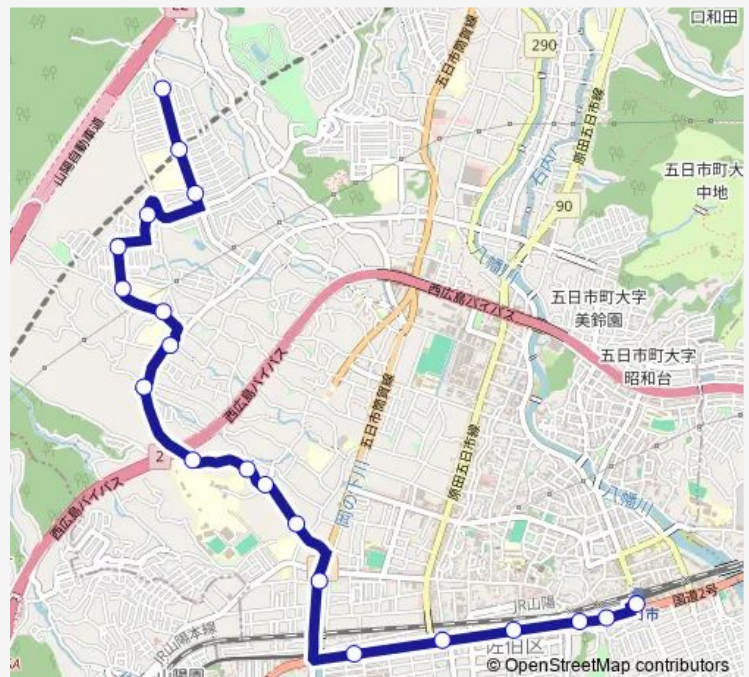

Friday 06:30-20:05

Saturday 06:55-19:45

Sunday 06:55-19:45

Route info

Direction: 東観音台団地

Stops: 20

Trip Duration: 0 hour 24 min

■ 3 — 五日市駅南口発着

Direction

五日市駅南口 — 東観音台団地

20 stops

[Open route schedule](#)

五日市駅南口

旭園

海老山公園前

佐伯区役所前