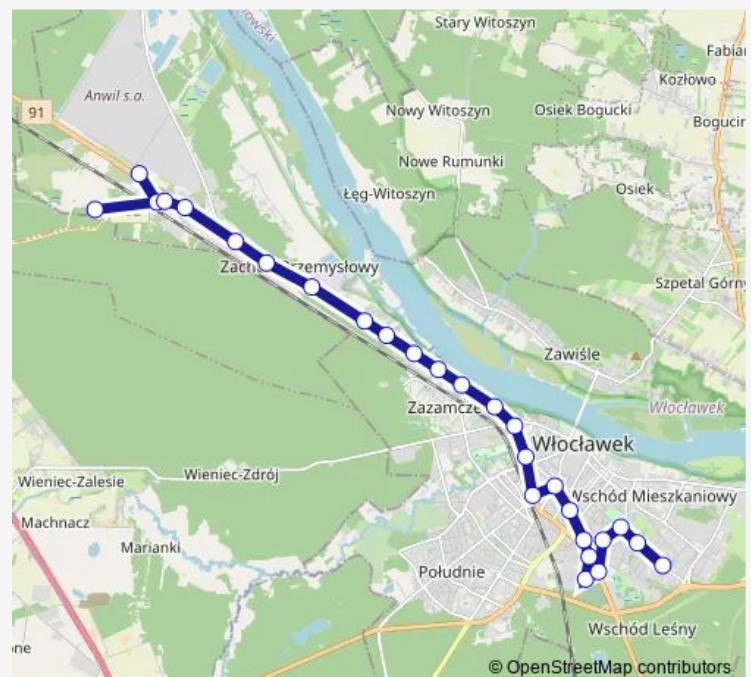

Direction

Anwil (pętla) — Ostrowska (Pętla) 02

25 stops

[Open route schedule](#)

Anwil (pętla)

Anwil (I)

Różinowo 01

Toruńska 01

Żyzna 01

Mpwik 01

Różinowska 01

Spółdzielnia Inwalidów 01

Żwirowa 01

Klub Zazamcze 01

Zespół Szkół Elektrycznych 01

Zdrojowa 01

Kujawska Szkoła Wyższa 01

Lunewil 01

Centrum Przesiadkowe Dworzec PKP 01

Polskiej Organizacji Wojskowej 01

Św. Antoniego 01

Traugutta 01

Stadion Osir 01

Cmentarna 01

Basen Delfin 02

Route schedule

Anwil (pętla) — Ostrowska (Pętla) 02

Monday 05:54-23:12

Tuesday 05:54-23:12

Wednesday 05:54-23:12

Thursday 05:54-23:12

Friday 05:54-23:12

Saturday 07:17-23:12

Sunday 07:17-23:12

Route info

Direction: Anwil (pętla)

Stops: 25

Trip Duration: 0 hour 36 min