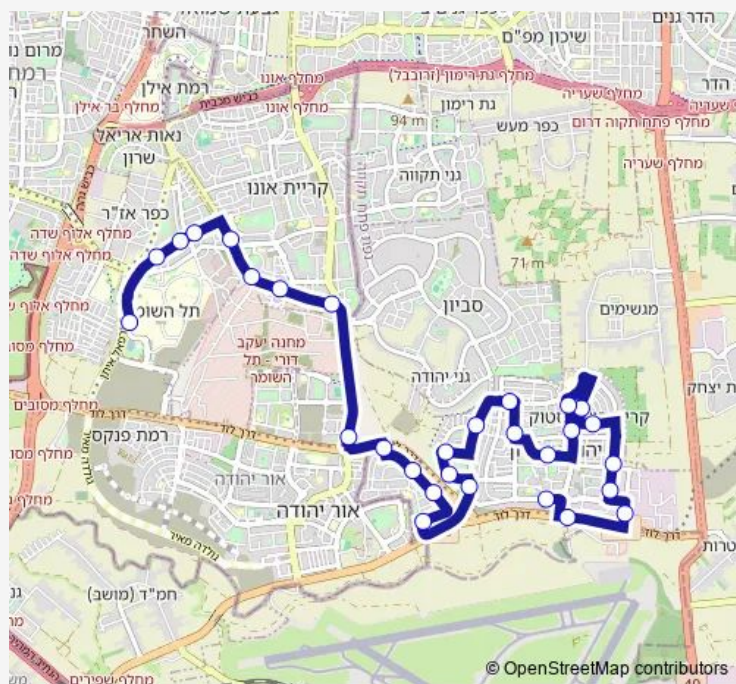

Wednesday 06:00-19:50

Thursday 06:00-19:50

Friday 06:00-14:10

Saturday 19:00-22:50

Sunday 06:00-19:50

Route info

Direction: דרך העצמאות/סעדיה חתוכה

Stops: 30

Trip Duration: 0 hour 35 min

3 — דרך העצמאות/סעדיה חתוכה-יהוד מונוסון->בית החולים תל השומר/מיון-רמת גן-10

BusMaps

צומת סביון/כביש 4622

דרך רב אלוף יעקוב דורי/דרך לוי אשכול

בית ברוש/דרך רב אלוף יעקב דורי

לשכת גיוס/דרך רב אלוף יעקב דורי