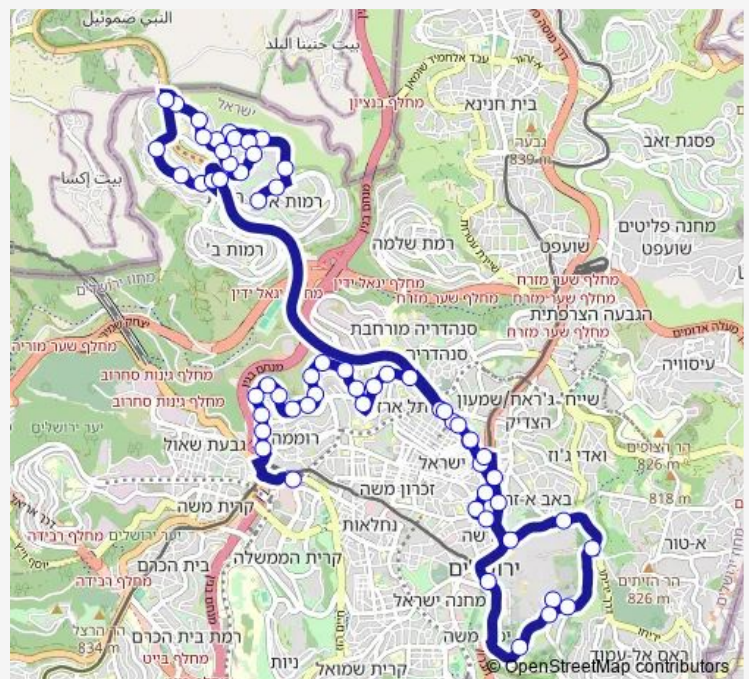

שיבת ציון/טללים-ירושלים->שדרות שז'ר/בנייני האומה-ירושלים-11

[Go to website](#)

Direction

שיבת ציון/טללים — שדרות שז'ר/בנייני האומה

60 stops

[Open route schedule](#)

שיבת ציון/טללים

שיבת ציון/שירת הים

רקנאטי/בן זאב

הקונגרס הצינוני/גולדה

קניון רמות/גולדה מאיר

Route schedule

שיבת ציון/טללים — שדרות שז'ר/בנייני האומה

Monday —

Tuesday —

Wednesday —

Thursday —

Friday —

Saturday 20:00

Sunday —

Route info

Direction: שיבת ציון/טללים

Stops: 60

Trip Duration: 1 hour 5 min

מוזיאון רוקפלר/סולטאן סולימאן

דרך יריחו/דרך העופל

מעלה השלום/מעלות עיר דוד

הכותל המערבי

שער האשפות/מעלה השלום

הר ציון/מעלה השלום

שער יפו/יפו

חיל ההנדסה/נעמי קיס