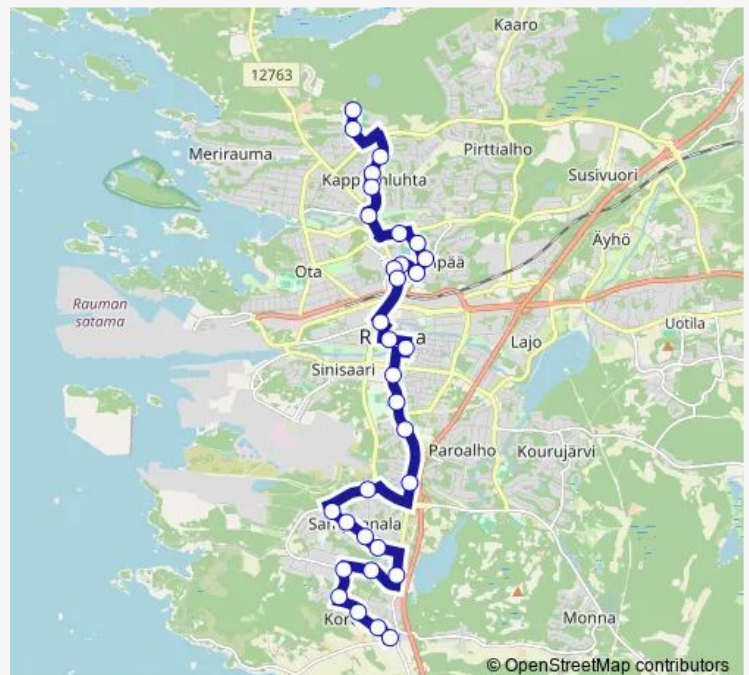

Thursday 06:58-21:00

Friday 06:58-21:00

Saturday 10:30-17:30

Sunday 11:30-16:30

Route info

Direction: Einontie I

Stops: 29

Trip Duration: 0 hour 28 min

Route info

Direction: Uusi-Lahti

Stops: 32

Trip Duration: 0 hour 32 min

Pitkäjärven kioski E

Valajantie L

Sampaanala Teollisuusalue E

Niittaajantie E