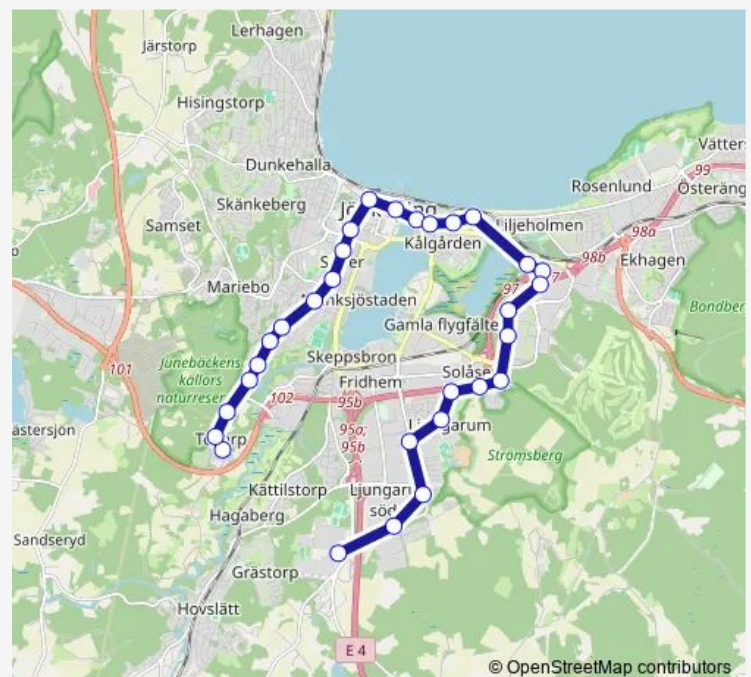

Saturday 00:06-23:46

Sunday 00:06-23:26

Route info

Direction: Tokarps vändplan

Stops: 30

Trip Duration: 0 hour 40 min

Jönköping Länssjukhuset Ryhov

M2 Center

M2 Center västra entrén

Gånglåten

Ljungarums kyrka

Ljungarum

Smedsbo

Sagaholmsvägen

Jönköping Råslätt centrum

Direction

Jönköping Råslätt centrum — Tokarps vändplan

30 stops

[Open route schedule](#)

Jönköping Råslätt centrum

Sagaholmsvägen

Smedsbo

Ljungarum

Ljungarums kyrka

Gånglåten

M2 Center västra entrén

M2 Center

Jönköping Länssjukhuset Ryhov

Ryhov Norra

Asecs Entré B

Asecs Entré C

Rocksjön station