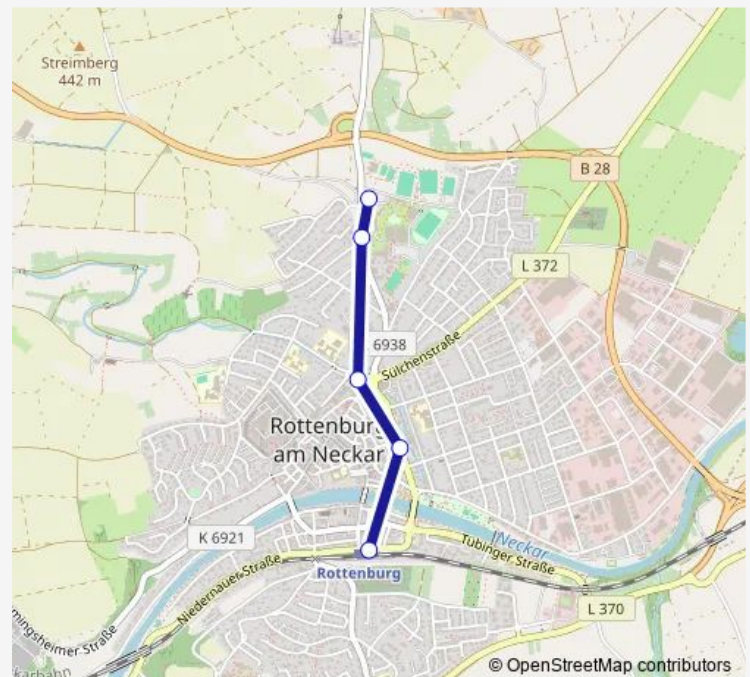

Direction

Rottenburg Bahnhof — Rottenburg Theoderich

4 stops

[Open route schedule](#)

Rottenburg Bahnhof

Rottenburg Sprollstraße

Rottenburg E.-Bolz-Platz

Rottenburg Theoderich

Route schedule

Rottenburg Bahnhof — Rottenburg Theoderich

Monday	06:42-19:42
Tuesday	06:42-19:42
Wednesday	06:42-19:42
Thursday	06:42-19:42
Friday	06:42-19:42
Saturday	09:42-13:42
Sunday	—

Route info

Direction: Rottenburg Bahnhof

Stops: 4

Trip Duration: 0 hour 9 min

Direction

Rottenburg Theoderich — Rottenburg Bahnhof

5 stops

[Open route schedule](#)

Rottenburg Theoderich

Rottenburg Schelmen

Rottenburg E.-Bolz-Platz

Rottenburg Sprollstraße

Rottenburg Bahnhof

Route schedule

Rottenburg Theoderich — Rottenburg Bahnhof

Monday	05:58-19:51
Tuesday	05:58-19:51
Wednesday	05:58-19:51
Thursday	05:58-19:51
Friday	05:58-19:51
Saturday	08:58-13:51
Sunday	—