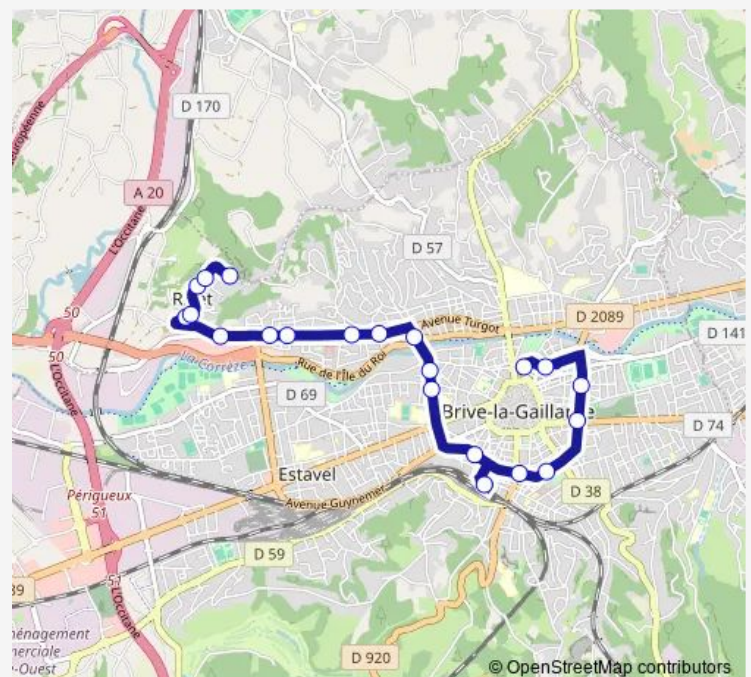

### Route schedule

Place DU 14 Juillet — Beylies Hautes

Monday 06:00-20:00

Tuesday 06:00-20:00

Wednesday 06:00-20:00

Thursday 06:00-20:00

Friday 06:00-20:00

Saturday 07:00-20:00

### Route info

Direction: Place DU 14 Juillet

Stops: 21

Trip Duration: 0 hour 24 min

3 — Beylies Hautes - Gare Sncf