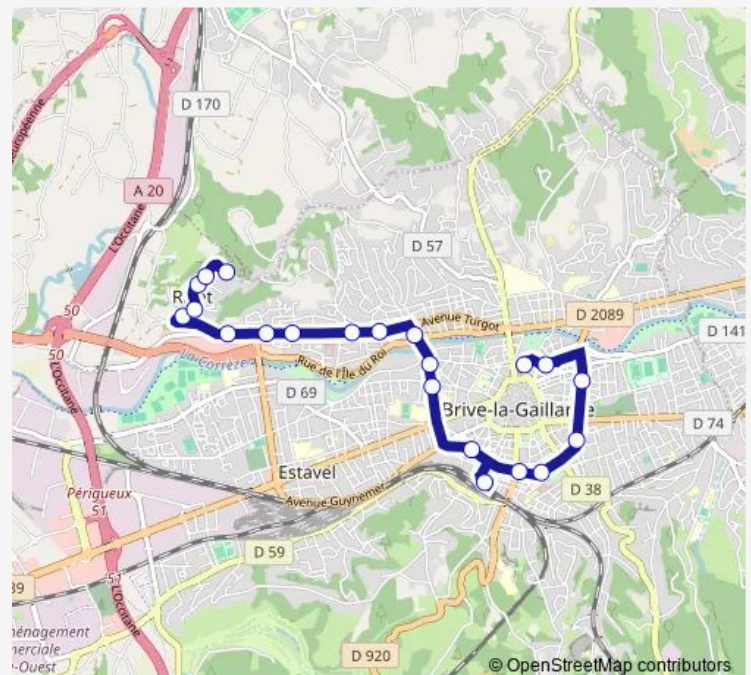

### Direction

Place DU 14 Juillet — Beylies Hautes

21 stops

[Open route schedule](#)

Place DU 14 Juillet

Roseraie

LA Piscine

Amiral Grivel

### Route schedule

Place DU 14 Juillet — Beylies Hautes

Monday 06:00-20:00

Tuesday 06:00-20:00

Wednesday 06:00-20:00

Thursday 06:00-20:00

Friday 06:00-20:00

Saturday 07:00-20:00

### Route info

Direction: Place DU 14 Juillet

Stops: 21

Trip Duration: 0 hour 25 min

3 — Beylies Hautes - Gare Sncf

## Direction

Beylies Hautes — Place DU 14 Juillet

21 stops

[Open route schedule](#)

Beylies Hautes

Rivet

LES Arcades

Plein Sud