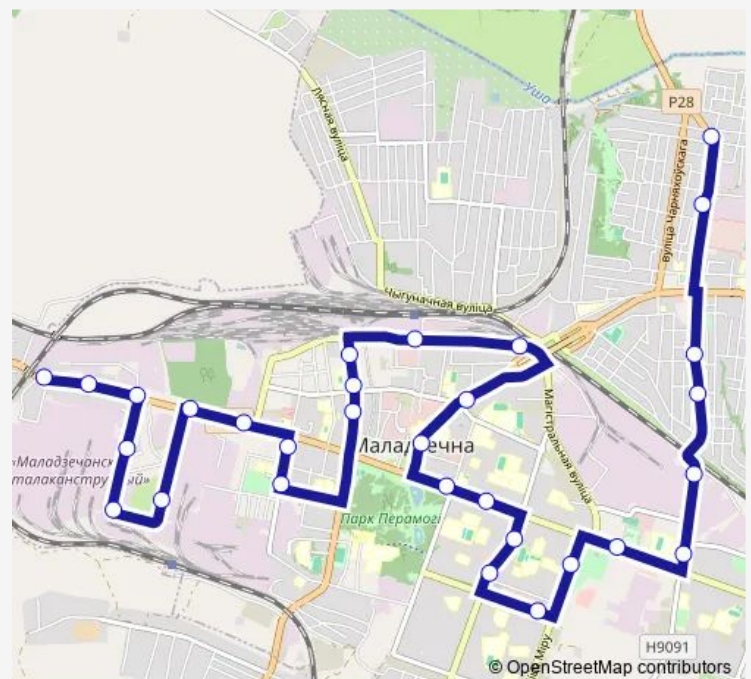

### Route schedule

Здемелево — Сосновый Бор

Monday	05:57-15:30
Tuesday	05:57-15:30
Wednesday	05:57-15:30
Thursday	05:57-15:30
Friday	05:57-15:30
Saturday	—
Sunday	—

### Route info

Direction: Здемелево

Stops: 28

Trip Duration: 0 hour 56 min

Мгпк

Мясокомбинат

Городокская

Магазин №39

## Route schedule

Вилейская — Здемелево

Monday 07:05-16:25

Tuesday 07:05-16:25

Wednesday 07:05-16:25

Thursday 07:05-16:25

Friday 07:05-16:25

Saturday 11:27-15:13

## Route info

Direction: Вилейская

Stops: 30

Trip Duration: 0 hour 59 min

Кхп

Завод Энэф

Межрайбаза

Злмк