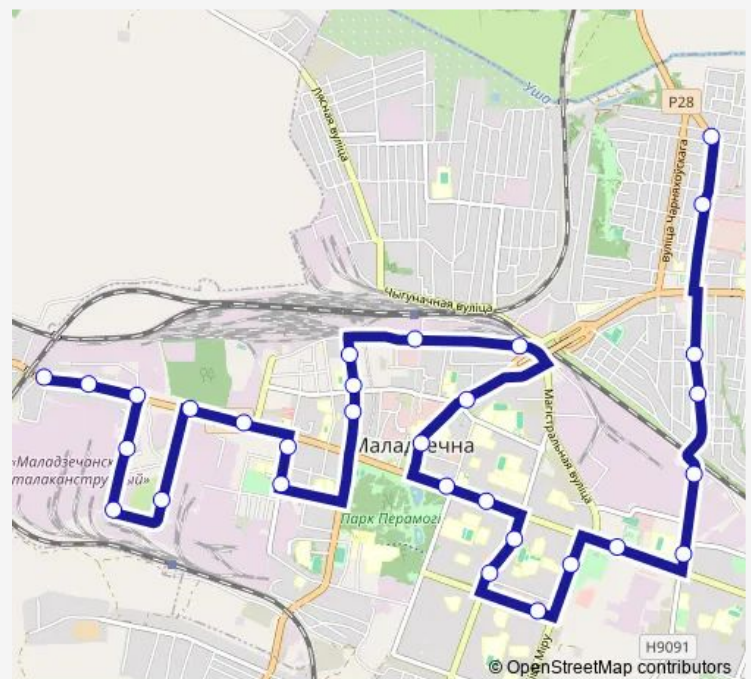

Direction

Здемелево — Сосновый Бор

28 stops

[Open route schedule](#)

Здемелево

Злмк

Межрайбаза

ПО Энва

Фабрика Юнона

Магазин 1000 мелочей

Тэатр Батлейка

Медицинский колледж

Гімназія №7

вуліца Гната Буйніцкага

Ж/Д Вокзал

Музей

АТ Берёзка

Цэнтральная плошча

Парк Перамогі

вуліца Вялікі Гасцінец

Поликлиника

Южный

Мира

Вещевой рынок

ТЦ Модуль

Route schedule

Здемелево — Сосновый Бор

Monday	05:57-15:30
Tuesday	05:57-15:30
Wednesday	05:57-15:30
Thursday	05:57-15:30
Friday	05:57-15:30
Saturday	—
Sunday	—

Route info

Direction: Здемелево

Stops: 28

Trip Duration: 0 hour 56 min