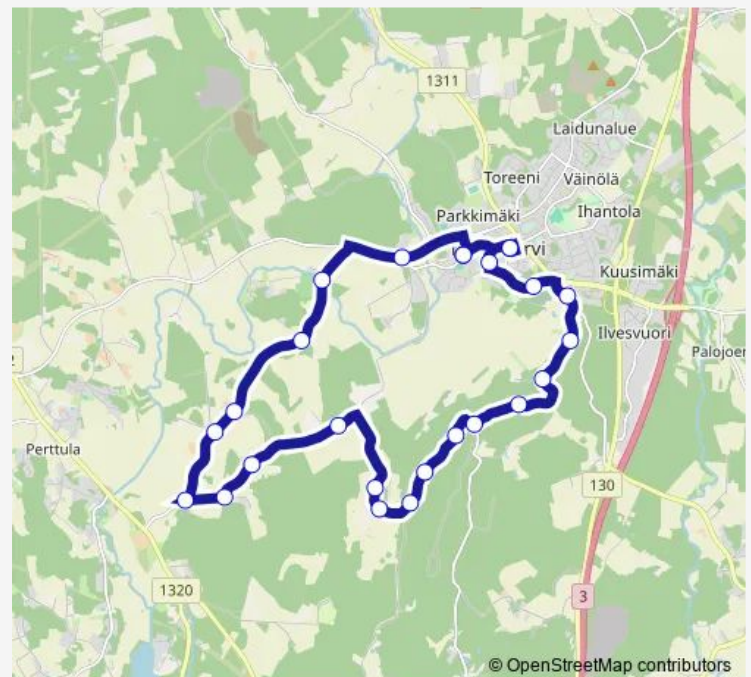

### Route schedule

Lukkarin koulu — linja-autoasema

Monday 13:15

Tuesday 13:15

Wednesday 13:15

Thursday 13:15

Friday 13:15

Saturday —

### Route info

Direction: Lukkarin koulu

Stops: 25

Trip Duration: 0 hour 40 min

■ 3 — Nurmijärvi - Hongisoja - Järventausta - Nurmijärvi

Hautausmaa

NYK portti

Lukkarin koulu