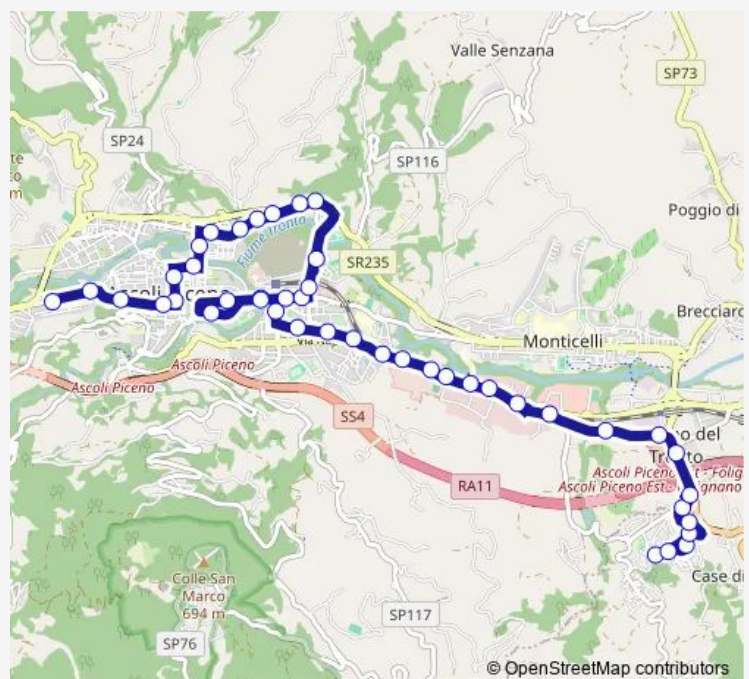

Farmacia S. Filippo - Porta Maggiore

Ascoli Piceno - BAR Volponi

BAR Arlecchino - VIA Erasmo Mari

Blindoor - Porta Maggiore

Route schedule

Villa Pigna Bassa - Capitan Giacomo — VIA Tomasseo N.-

Monday 06:35-19:00

Tuesday 06:35-19:00

Wednesday 06:35-13:10

Thursday 06:35-19:00

Friday 06:35-13:10

Saturday 06:35-13:10

Sunday 10:50-19:00

Route info

Direction: Villa Pigna Bassa - Capitan Giacomo

Stops: 44

Trip Duration: 0 hour 35 min

■ 3 — Villa Pigna-Marino-VIA Mari-Viale DE Gasperi-ACI-Stadio-Porta Romana **BusMaps**

Viale Marconi

Ascoli Piceno - Ponte DI Porta Maggiore

Corso V. Emanuele - Giardini Pubblici

Thursday 07:20-18:30

Friday 07:20-13:40

Saturday 07:20-13:40

Sunday 10:20-18:30

Route info

Direction: VIA Tomasseo N.-

Stops: 44

Trip Duration: 0 hour 30 min