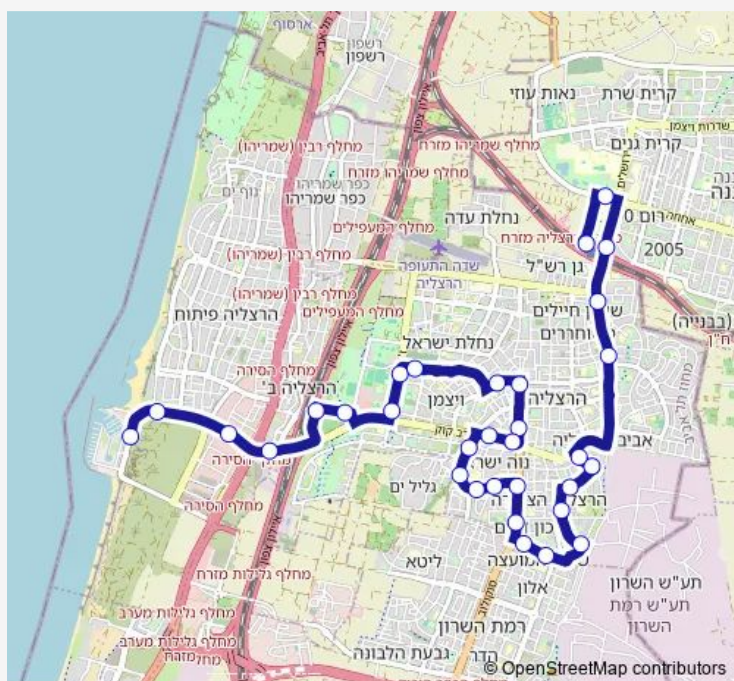

### Direction

השונית/יורדי ים — ת. רכבת רעננה מערב/הורדה

32 stops

[Open route schedule](#)

השונית/יורדי ים

מרינה/השונית

אבא אבן/ משכית

מחלף הסירה למזרח

### Route schedule

השונית/יורדי ים — ת. רכבת רעננה מערב/הורדה

|           |             |
|-----------|-------------|
| Monday    | 06:05-23:05 |
| Tuesday   | 06:05-23:05 |
| Wednesday | 06:05-23:05 |
| Thursday  | 06:05-23:05 |
| Friday    | 06:05-15:05 |
| Saturday  | 19:40-23:25 |
| Sunday    | 06:05-23:05 |

### Route info

Direction: השונית/יורדי ים

Stops: 32

Trip Duration: 0 hour 44 min

יבנה/פדויים

יהודה הנשיא/יערה

יהודה הנשיא/רבי עקיבא

בית אבות יוליאנה/דוד רזיאל