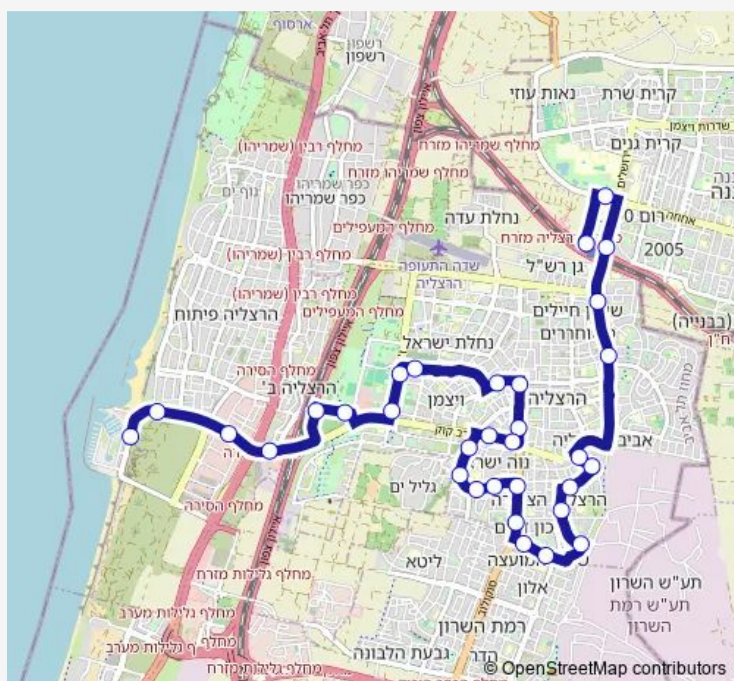

בן גוריון/חומה ומגדל

מרכז אמירים/בן גוריון

יבנה/השפלה

Route schedule

השונית/יורדי ים — ת. רכבת רעננה מערב/הורדה

| | |
|-----------|-------------|
| Monday | 06:05-23:05 |
| Tuesday | 06:05-23:05 |
| Wednesday | 06:05-23:05 |
| Thursday | 06:05-23:05 |
| Friday | 06:05-15:05 |
| Saturday | 19:40-23:25 |
| Sunday | 06:05-23:05 |

Route info

Direction: השונית/יורדי ים

Stops: 32

Trip Duration: 0 hour 44 min

יבנה/פדויים

יהודה הנשיא/יערה

יהודה הנשיא/רבי עקיבא

בית אבות יוליאנה/דוד רזיאל