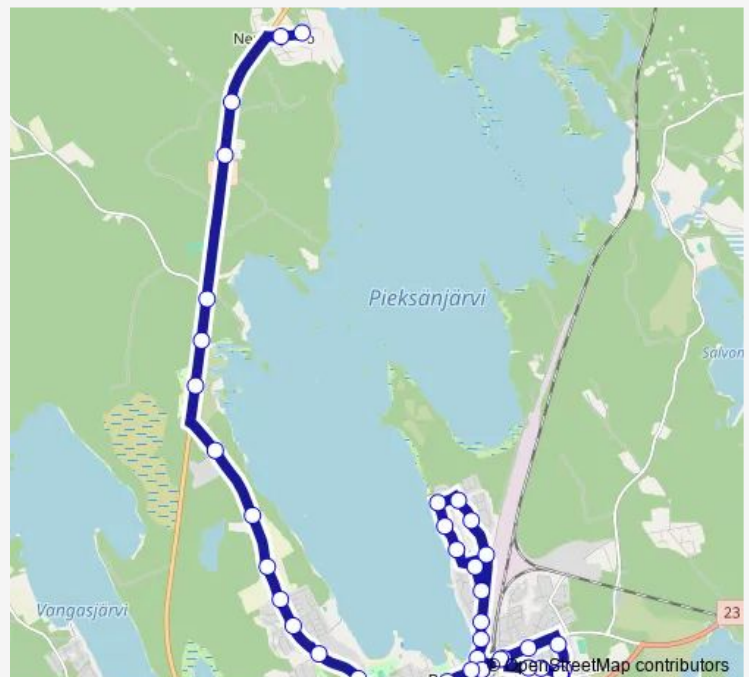

Thursday —

Friday 12:20

Saturday 12:20

Sunday —

Route info

Direction: Kaukoliikenne

Stops: 41

Trip Duration: 0 hour 35 min

3 — Nenonpelto - Kontiopusisto - Tahiniemi - Matkakeskus

BusMaps

Lidl L

Kauppatori L

Uusi kirkko L

Meriluodon koulu L

Tierantie L

Hämeenkatu P