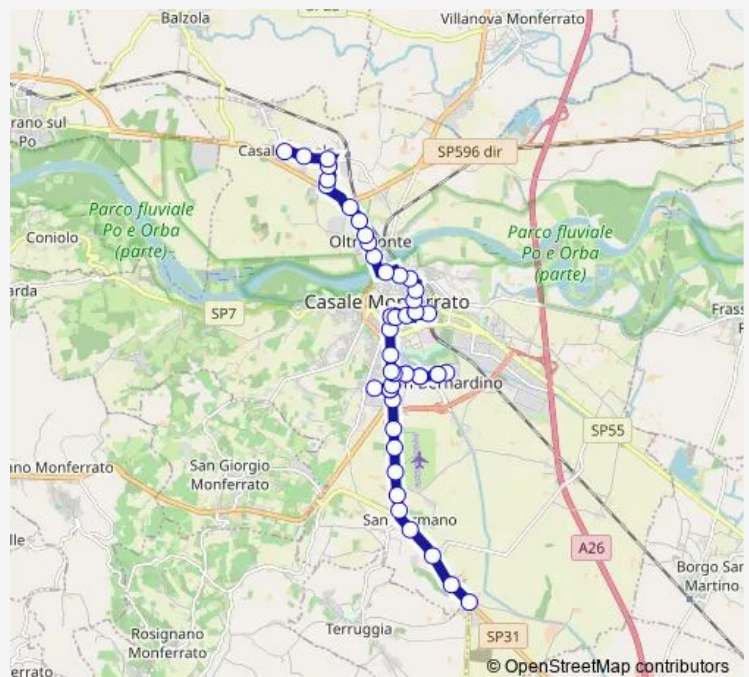

CASALE MONFERRATO - VIA EVASIO COMELLO 74/A

CASALE MONFERRATO - VIA EVASIO COMELLO,48

CASALE MONFERRATO - VIA COMELLO,16

CASALE MONFERRATO - VIA VALERANI, 27

CASALE MONFERRATO - STAZIONE FERROVIARIA

Route schedule

CASALE MONFERRATO - VIALE MARCONI — CASALE MONFERRATO - STAZIONE FERROVIARIA

Monday 12:27

Tuesday 12:27

Wednesday —

Thursday —

Friday —

Saturday —

Sunday —

Route info

Direction: CASALE MONFERRATO - VIALE MARCONI

Stops: 18

Trip Duration: 0 hour 16 min

■ 3 — BLU E Speciale Feriale

Direction

CASALE MONFERRATO - FRAZ SAN GERMANO -
STRADA DEL GESSO — CASALE MONFERRATO - CO-
NIOLO STABILIMENTO IBL

49 stops

[Open route schedule](#)

CASALE MONFERRATO - FRAZ SAN GERMANO -
STRADA DEL GESSO

CASALE MONFERRATO - FRAZIONE SAN GERMANO
STRADA ALESSANDRIA, 28

CASALE MONFERRATO - FRAZIONE SAN GERMANO
STRADA ALESSANDRIA, 43