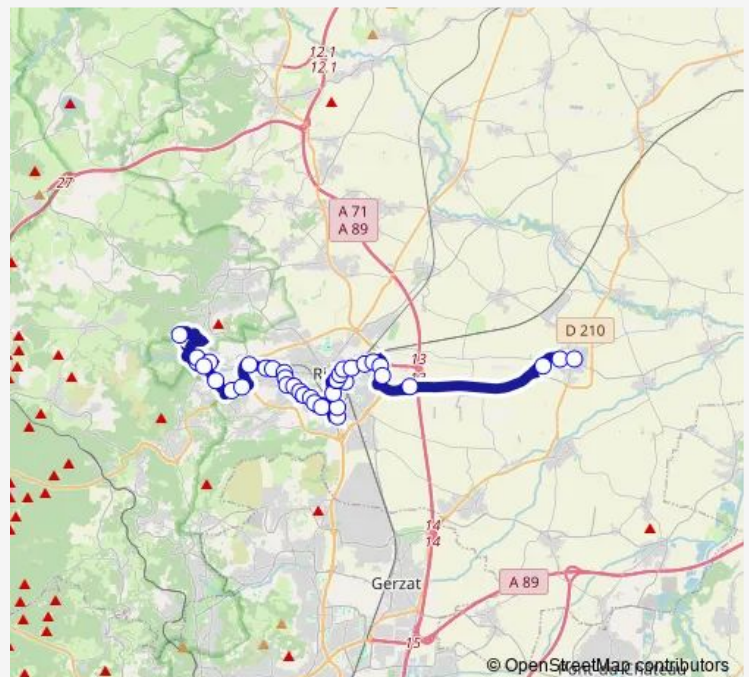

Direction

Les Marronniers — Centre Clémentel

35 stops

[Open route schedule](#)

- Les Marronniers
- Lycée Agricole
- Champiaux
- Centre Pénitentiaire
- Portes de Riom
- Georges Gershwin
- Clairefontaine
- Moulin d'Eau
- La Bade
- Pré Madame
- Collège de l'Hospital
- Desaix
- Pôle Multimodal Sncf
- Desaix
- Lycée Virlogeux
- Avenue de Clermont
- Parc des Fêtes
- Riom Sud
- Collège Mendès France
- Village Basque
- Chabrier

Route schedule

Les Marronniers — Centre Clémentel

Monday	09:21-15:21
Tuesday	09:21-15:21
Wednesday	09:21-15:21
Thursday	09:21-15:21
Friday	09:21-15:21
Saturday	09:21-15:21
Sunday	—

Route info

Direction: Les Marronniers

Stops: 35

Trip Duration: 0 hour 49 min

3 — RLV Ligne 3 Sept24

Henri Pourrat

Serrange

Saint-Martin

Léo Lagrange

Europe

Direction: Les Marronniers

Stops: 36

Trip Duration: 0 hour 46 min

Europe

Petit Saint-Paul

Aragon

Bellevue

Espace Mozac