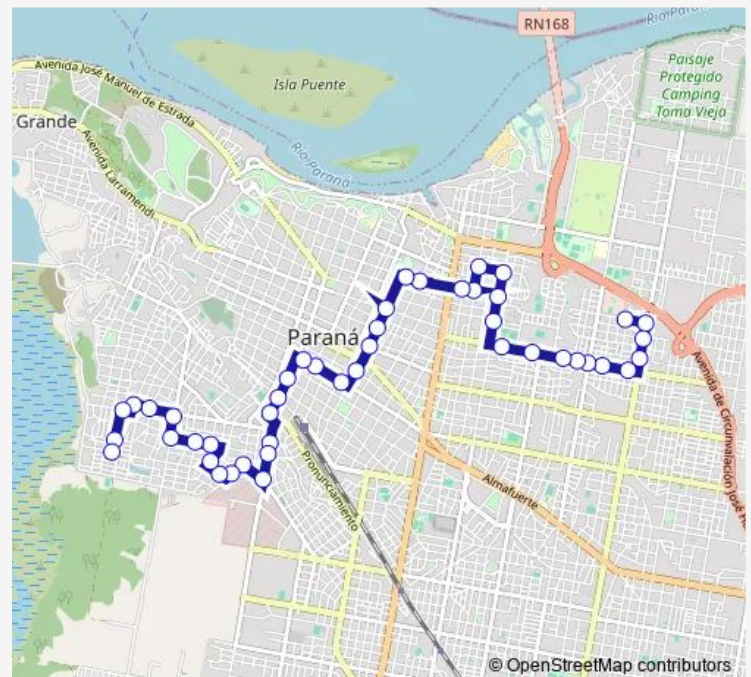

Monday 05:10-22:43

Tuesday 05:10-22:43

Wednesday 05:10-22:43

Thursday 05:10-22:43

Friday 05:10-22:43

Saturday 06:33-19:54

Sunday 06:33-19:54

Route info

Direction: Fraternidad - Sosa Loyola

Stops: 45

Trip Duration: 0 hour 42 min

■ 3 — Jmpara003

BusMaps

LA Rioja - Gral. Justo Jose DE Urquiza

Arturo Illia - Leandro N. Alem

Guaaleguaychu - Gral. Manuel Belgrano

LOS Chanas - Luis Palma — Fraternidad - Sosa Loyola

40 stops

[Open route schedule](#)

LOS Chanas - Luis Palma

LOS Chanas - SAN Antonio Maria Gianelli

LOS Chanas - Facundo

Facundo - Juan Anibal Vives

LOS Jacarandaes - Gral. Galan

Wednesday 05:05-22:06

Thursday 05:05-22:06

Friday 05:05-22:06

Saturday 06:00-19:19

Sunday 06:00-19:19

Route info

Direction: LOS Chanas - Luis Palma

Stops: 40