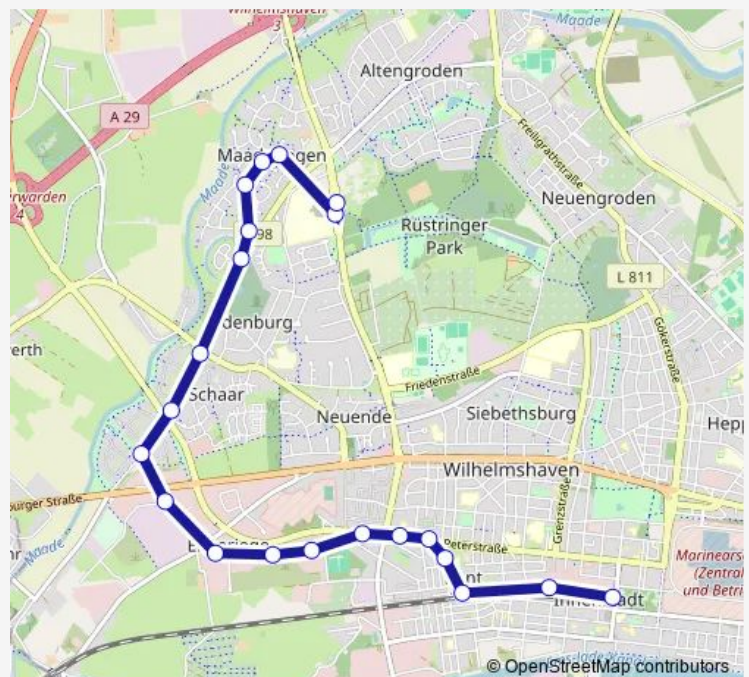

Wilhelmshaven Heuweg

Wilhelmshaven Max-Pechstein-Straße

Wilhelmshaven Wohnstadt West

Wilhelmshaven Maadetal

Wilhelmshaven Fort Schaar

Wilhelmshaven Kurt-Schumacher-Straße

Wilhelmshaven Beringallee

Wilhelmshaven Knud-Rasmussen-Straße

Wilhelmshaven Sven-Hedin-Straße

Wilhelmshaven Klinikum/Jadehochschule

Wilhelmshaven Klinikum/Jadehochschule

### Route schedule

Wilhelmshaven ZOB/Bahnhof — Wilhelmshaven  
Klinikum/Jadehochschule

Monday	04:49-19:45
Tuesday	04:49-19:45
Wednesday	—
Thursday	04:49-19:45
Friday	04:49-19:45
Saturday	04:49-19:45
Sunday	—

### Route info

Direction: Wilhelmshaven ZOB/Bahnhof

Stops: 21

Trip Duration: 0 hour 26 min