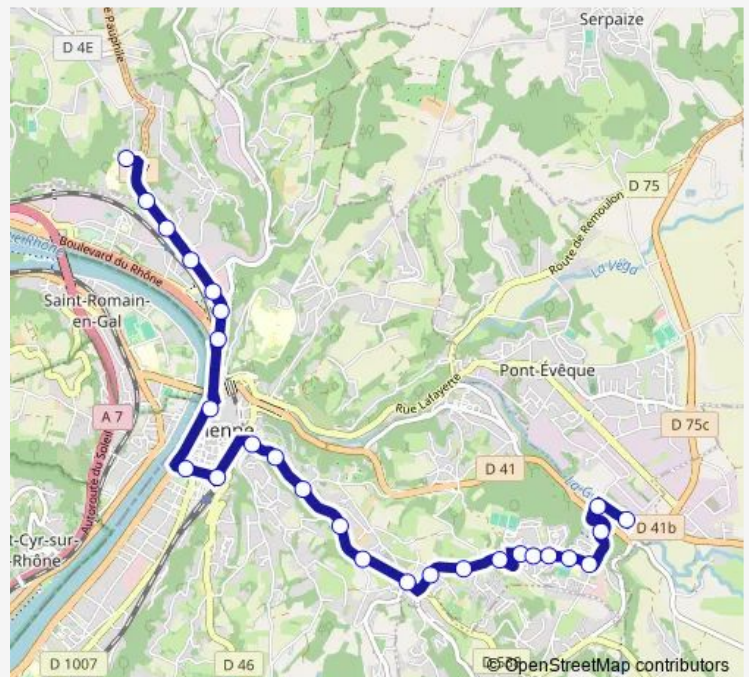

Saturday 07:01-19:01

Sunday —

Route info

Direction: Malissol La Gère

Stops: 28

Trip Duration: 0 hour 32 min

3 — Collège Grange <> Malissol la Gère

Tuilerie

Les Portes de Lyon

Jean Jaurès

Les Charavelles

La Réclusière

Bon Accueil

Collège Grange

Direction

Collège Grange — Malissol La Gère

27 stops

[Open route schedule](#)

Collège Grange

Bon Accueil

La Réclusière

Les Charavelles

Jean Jaurès

Place d'Arpot

Thursday 06:37-19:39

Friday 06:37-19:39

Saturday 07:03-19:40

Sunday —

Route info

Direction: Collège Grange

Stops: 27

Trip Duration: 0 hour 36 min