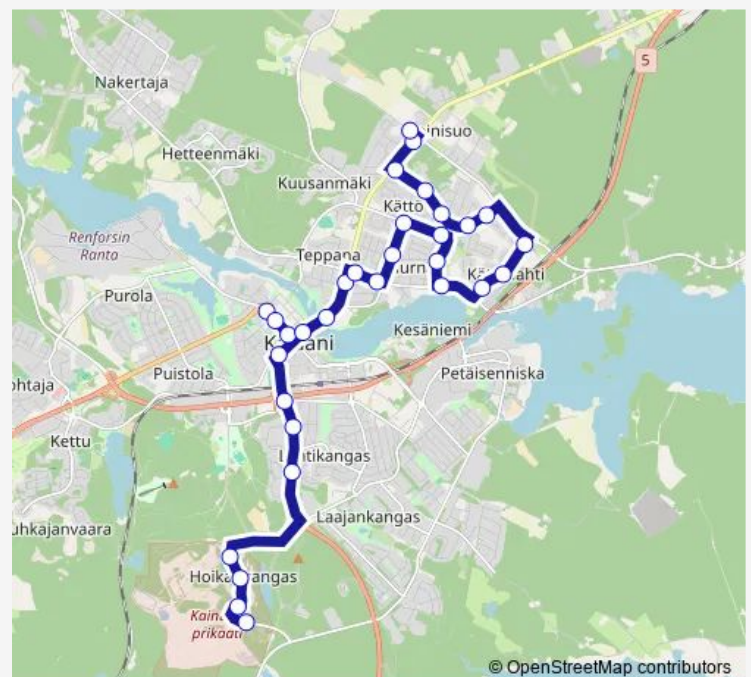

Palokangas E

Route schedule

Heinisuontie L — Prikaatin päätepysäkki P

Monday	—
Tuesday	—
Wednesday	—
Thursday	—
Friday	—
Saturday	09:55-11:55
Sunday	—

Route info

Direction: Heinisuontie L

Stops: 27

Trip Duration: 0 hour 27 min

3 — Linja 3

BusMaps

Lehtikankaan koulu I

Laajankankaankatu 7

Laajankankaankatu 13

Laajankankaankatu 15

Juolavehnäntie

Prikaatin päätepysäkki P

Tuesday 06:30-19:30

Wednesday 06:30-19:30

Thursday 06:30-19:30

Friday 06:30-19:30

Saturday —

Sunday —

Route info

Direction: Heinisuontie L

Stops: 28

Trip Duration: 0 hour 25 min

Laajankankaankatu 15

Juolavehnäntie

Prikaatin päätepysäkki P

3 Bus time schedules and route maps are available in an offline PDF at busmaps.com. Use the busmaps.com website to see live bus times, train schedule or subway schedule, and step-by-step directions for all public transit in Kajaani