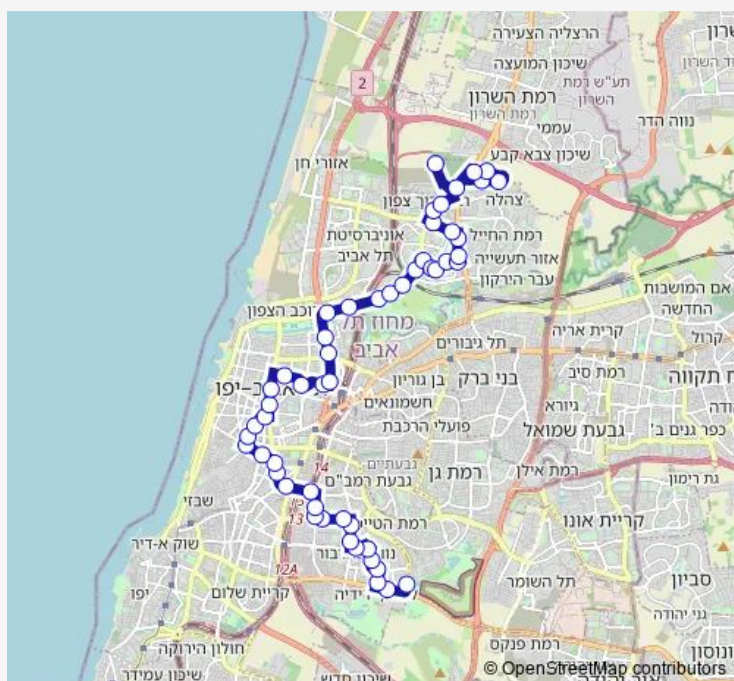

בית העלמין/קרית שאול-תל אביב יפו-<מסוף הטייסים-תל 3 אביב יפו-10

[Go to website](#)

Direction

דרך הטייסים/דרך בר לב — בית העלמין/קרית שאול

53 stops

[Open route schedule](#)

דרך הטייסים/דרך בר לב

דרך בר לב/שד' ששת הימים

לה גווארדייה/שער הגיא

יגאל אלון/לה גווארדייה

היכל הספורט/יגאל אלון

סינרמה/יצחק שדה

יצחק שדה/המסגר

קניון טי.אל.וי/קרליבך

הסינמטק/קרליבך

הבימה/שד' בן ציון

דיזנגוף סנטר/שדרות בן ציון

'דיזנגוף סנטר/המלך ג'ורג'

'כיכר מסריק/המלך ג'ורג'

Route schedule

דרך הטייסים/דרך בר לב — בית העלמין/קרית שאול

Monday	00:00-23:30
Tuesday	00:00-23:30
Wednesday	00:00-23:30
Thursday	00:00-23:30
Friday	00:00-14:40
Saturday	18:15-23:45
Sunday	05:00-23:30

Route info

Direction: דרך הטייסים/דרך בר לב

Stops: 53

Trip Duration: 1 hour 2 min

BusMaps 3 — בית העלמין/קרית שאול-תל אביב יפו-<מסוף הטייסים- תל אביב יפו-10

כיכר הבין/מלכי ישראל

עיריית תל אביב - יפו/אבן גבירול