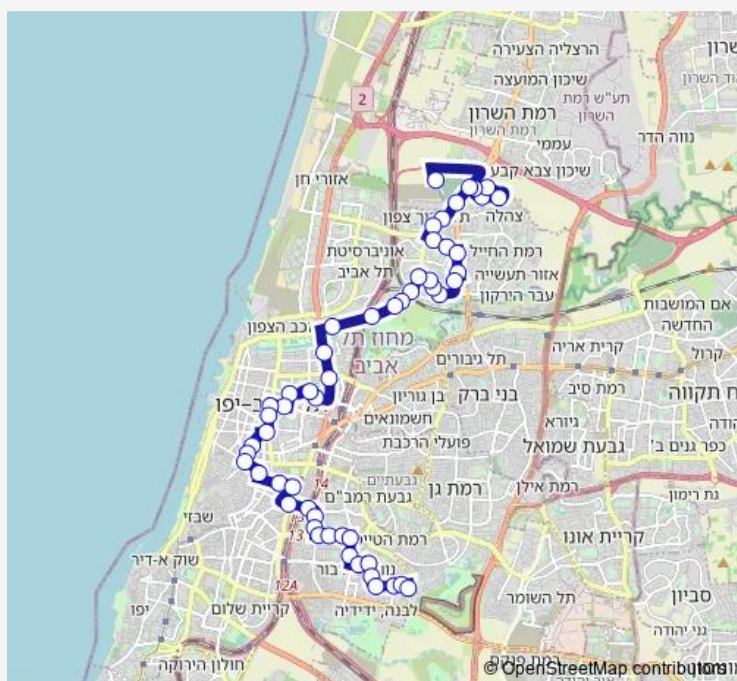

בית העלמין/קרית שאול-תל אביב יפו-<מסוף הטייסים-תל 3 אביב יפו-10

[Go to website](#)

Direction

דרך הטייסים/דרך בר לב — בית העלמין/קרית שאול

53 stops

[Open route schedule](#)

דרך הטייסים/דרך בר לב

דרך בר לב/שד' ששת הימים

לה גווארדייה/שער הגיא

יגאל אלון/לה גווארדייה

היכל הספורט/יגאל אלון

סינרמה/יצחק שדה

יצחק שדה/המסגר

קניון טי.אל.וי/קרליבך

הסינמטק/קרליבך

הבימה/שד' בן ציון

דיזנגוף סנטר/שדרות בן ציון

'דיזנגוף סנטר/המלך ג'ורג'

'כיכר מסריק/המלך ג'ורג'

Route schedule

דרך הטייסים/דרך בר לב — בית העלמין/קרית שאול

Monday	00:00-23:30
Tuesday	00:00-23:30
Wednesday	00:00-23:30
Thursday	00:00-23:30
Friday	00:00-15:20
Saturday	18:45-23:45
Sunday	05:00-23:30

Route info

Direction: דרך הטייסים/דרך בר לב

Stops: 53

Trip Duration: 1 hour 2 min

BusMaps 3 — בית העלמין/קרית שאול-תל אביב יפו-<מסוף הטייסים-תל אביב יפו-10

כיכר הבין/מלכי ישראל

עיריית תל אביב - יפו/אבן גבירול