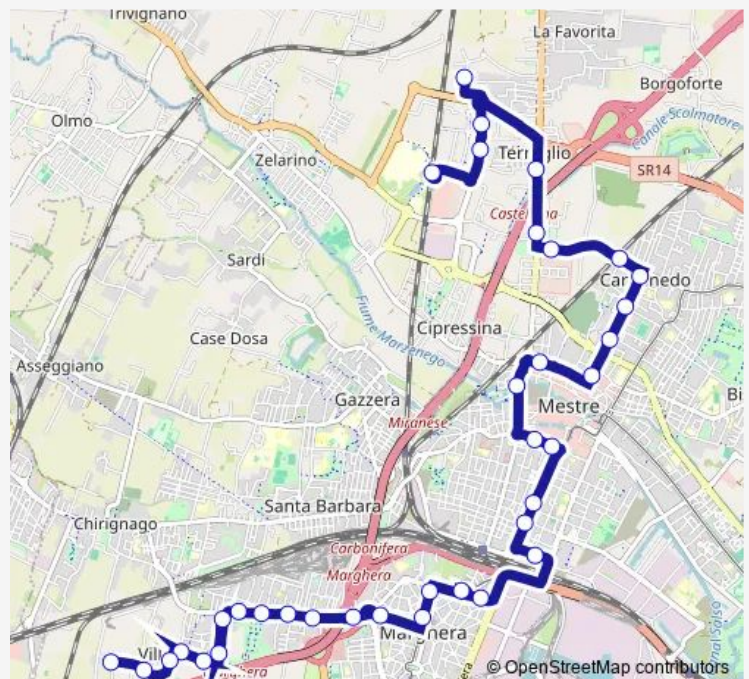

Thursday 05:37-21:27

Friday 05:37-21:27

Saturday 05:37-21:27

Sunday —

Route info

Direction: Ilaria Alpi Sfmr ospedale

Stops: 36

Trip Duration: 0 hour 37 min

3 — Ilaria Alpi Sfmr ospedale - Salici Villabona

Lavelli Paolucci

Sant'Antonio Municipio

Paleocapa Parmesan

Trieste Eraclea

Trieste Mazzorbo

Trieste Bosco

Trieste Parco

Direction

Salici Villabona — Ilaria Alpi Sfmr ospedale

33 stops

[Open route schedule](#)

Salici Villabona

Villabona Ontani

Villabona Morari

Villabona Pioppi

Stops: 33

Trip Duration: 0 hour 35 min

Trezzo Battuti

Trezzo Terraglio

Terraglio Borgo Pezzana

Terraglio Villa Salus

Marsala Centro Don Vecchi

Peron Baseggio