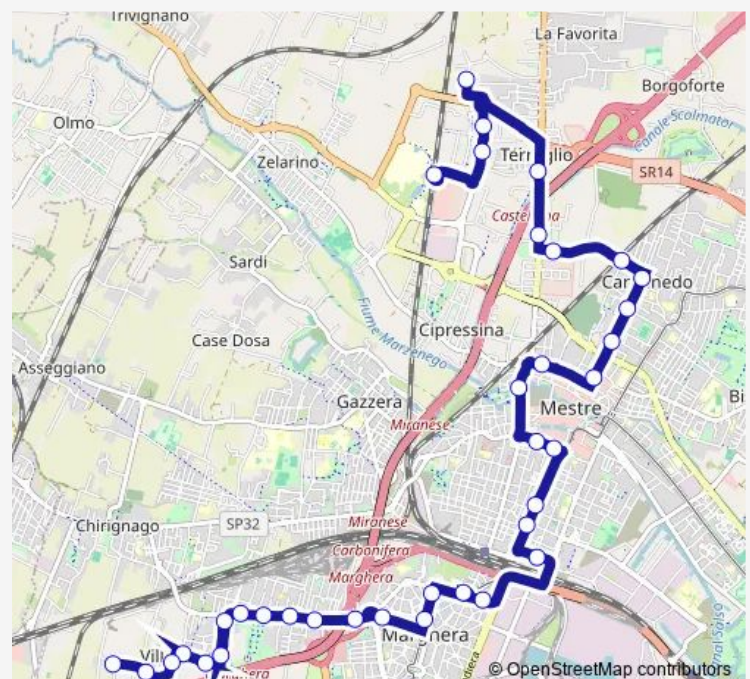

### Route schedule

Ilaria Alpi Sfmr ospedale — Salici Villabona

Monday 05:37-21:27

Tuesday 05:37-21:27

Wednesday 05:37-21:27

Thursday 05:37-21:27

Friday 05:37-21:27

Saturday 05:37-21:27

### Route info

Direction: Ilaria Alpi Sfmr ospedale

Stops: 36

Trip Duration: 0 hour 37 min

3 — Ilaria Alpi Sfmr ospedale - Salici Villabona

Lavelli Paolucci

Sant'Antonio Municipio

Paleocapa Parmesan

Villabona Pioppi

Villabona Morari

Villabona Ontani

Salici Villabona

**Direction**

Salici Villabona — Ilaria Alpi Sfmr ospedale

33 stops

[Open route schedule](#)

## Route info

Direction: Salici Villabona

Stops: 33

Trip Duration: 0 hour 35 min

Trezzo Battuti

Trezzo Terraglio

Terraglio Borgo Pezzana

Terraglio Villa Salus