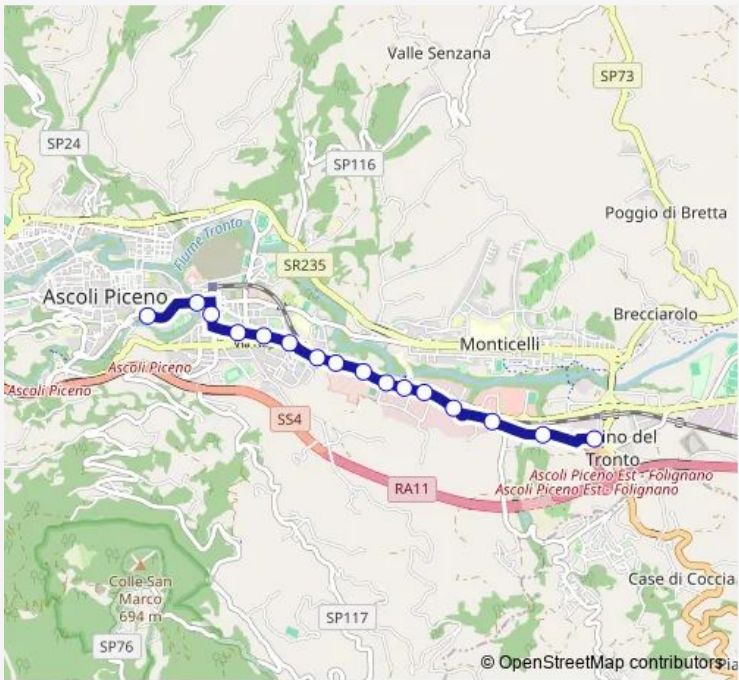

Bus 3 Viale DE Gasperi-Viale Marconi-VIA Mari-Marino

[Go to website](#)

Direction
 Ascoli Piceno - V.Le DE Gasperi (Jolly) — Marino - Bivio Stazione
 16 stops
[Open route schedule](#)

- Ascoli Piceno - V.Le DE Gasperi (Jolly)
- Ascoli Piceno - Ponte DI Porta Maggiore
- Viale Marconi
- Alessandrini - Porta Maggiore
- BAR Arlecchino - VIA Erasmo Mari
- Ascoli Piceno - BAR Volponi
- Farmacia S. Filippo - Porta Maggiore
- Casermette - Piceno Aprutina
- BAR Brugni - Piceno Aprutina
- Distilleria - Piceno Aprutina
- Globo - Piceno Aprutina
- EX - Fanini Piceno Aprutina
- EX Ceat - Piceno Aprutina
- LU Battente
- Rifornimento Tappata'
- Marino - Bivio Stazione

Route schedule
 Ascoli Piceno - V.Le DE Gasperi (Jolly) — Marino - Bivio Stazione

Monday	22:20
Tuesday	22:20
Wednesday	22:20
Thursday	22:20
Friday	22:20
Saturday	22:20
Sunday	—

Route info
 Direction: Ascoli Piceno - V.Le DE Gasperi (Jolly)
 Stops: 16
 Trip Duration: 0 hour 15 min

3 — Viale DE Gasperi-Viale Marconi-VIA Mari-Marino **BusMaps**

3 Bus time schedules and route maps are available in an offline PDF at busmaps.com. Use the busmaps.com website to see live bus times, train schedule or subway schedule, and step-by-step directions for all public transit in Ascoli Piceno