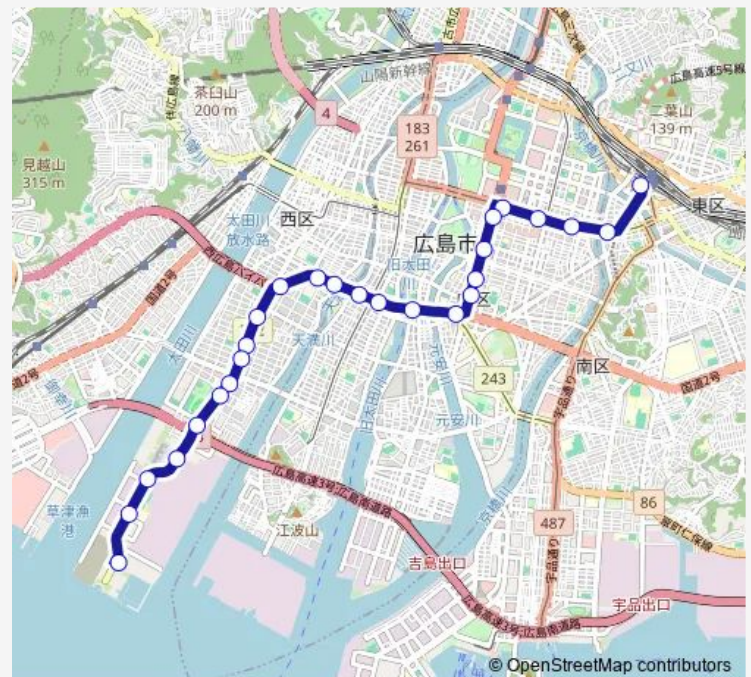

Bus 3 3号線

[Go to website](#)

Direction

広島駅 — 観音マリーナホップ

26 stops

[Open route schedule](#)

- 広島駅
- 稲荷町
- 銀山町
- 八丁堀(福屋前)
- 紙屋町(紙屋町東電停前)
- 本通り
- 袋町
- 中電前
- 市役所前
- 大手町四丁目
- 加古町
- 舟入本町
- 新観音橋東
- 新観音橋西
- 観音本町
- 旭橋入口
- 南観音三丁目
- 南観音小学校前
- 南観音七丁目
- 西税務署入口
- 総合グランド入口

Route schedule

広島駅 — 観音マリーナホップ

Monday	06:24-22:43
Tuesday	06:24-22:43
Wednesday	06:24-22:43
Thursday	06:24-22:43
Friday	06:24-22:43
Saturday	06:50-22:30
Sunday	06:50-22:30

Route info

Direction: 広島駅

Stops: 26

Trip Duration: 0 hour 38 min

■ 3—3号線

BusMaps

観音新町三丁目

観音三菱前

観音新町四丁目

山陽学園前

観音マリーナホップ

Direction

山陽学園前 — 広島駅

25 stops

[Open route schedule](#)

山陽学園前

観音新町四丁目

観音三菱前

観音新町三丁目