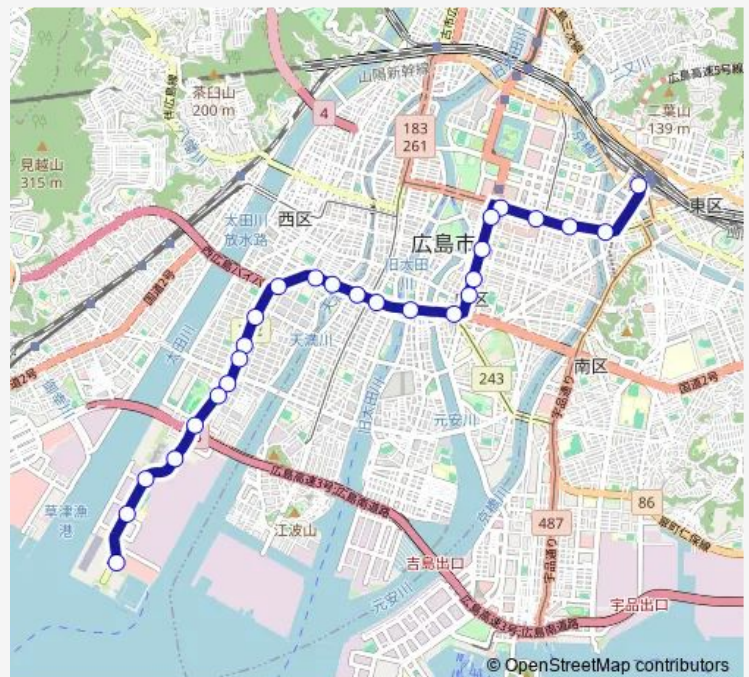

Bus 3 3号線

[Go to website](#)

Direction

広島駅 — 観音マリーナホップ

26 stops

[Open route schedule](#)

- 広島駅
- 稲荷町
- 銀山町
- 八丁堀(福屋前)
- 紙屋町(紙屋町東電停前)
- 本通り
- 袋町
- 中電前
- 市役所前
- 大手町四丁目
- 加古町
- 舟入本町
- 新観音橋東
- 新観音橋西
- 観音本町
- 旭橋入口
- 南観音三丁目
- 南観音小学校前
- 南観音七丁目
- 西税務署入口
- 総合グランド入口

Route schedule

広島駅 — 観音マリーナホップ

Monday	06:25-22:43
Tuesday	06:25-22:43
Wednesday	06:25-22:43
Thursday	06:25-22:43
Friday	06:25-22:43
Saturday	06:50-22:30
Sunday	06:50-22:30

Route info

Direction: 広島駅

Stops: 26

Trip Duration: 0 hour 46 min

■ 3—3号線

BusMaps

観音新町三丁目

観音三菱前

観音新町四丁目

山陽学園前

観音マリーナホップ

Tuesday 06:04-22:00

Wednesday 06:04-22:00

Thursday 06:04-22:00

Friday 06:04-22:00

Saturday 06:09-21:47

Sunday 06:09-21:47

Route info

Direction: 観音マリーナ