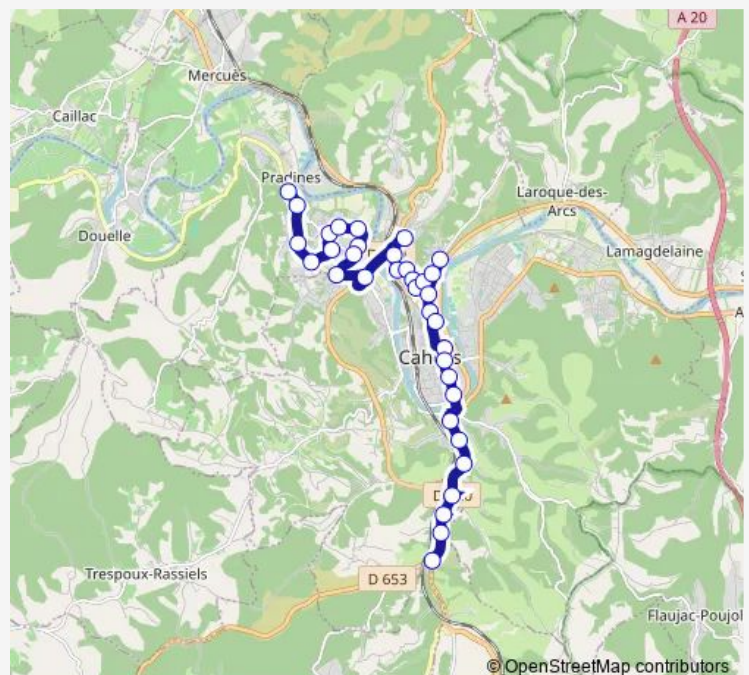

### Route schedule

Roc de l'Agasse — Daniel Roques

Monday 07:05-18:25

Tuesday 07:05-18:25

Wednesday 07:05-18:25

Thursday 07:05-18:25

Friday 07:05-18:25

Saturday 07:00-19:40

### Route info

Direction: Roc de l'Agasse

Stops: 35

Trip Duration: 0 hour 47 min

3 — Daniel Roques - Daudet - Carmes - Roc de l'Agasse - Route de Lalbenque

Lamartine

Regourd

P+R Labéraudie