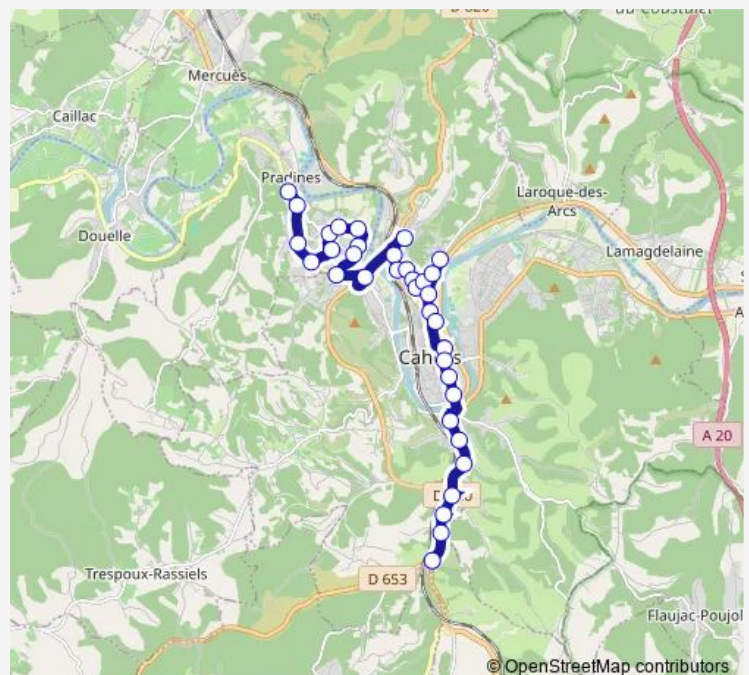

Churchill

Daudet

Jean Moulin

Route schedule

Roc de l'Agasse — Daniel Roques

Monday 07:05-18:25

Tuesday 07:05-18:25

Wednesday 07:05-18:25

Thursday 07:05-18:25

Friday 07:05-18:25

Saturday 07:00-19:40

Sunday —

Route info

Direction: Roc de l'Agasse

Stops: 35

Trip Duration: 0 hour 47 min

3 — Daniel Roques - Daudet - Carmes - Roc de l'Agasse - Route de Lalbenque

Lamartine

Regourd

P+R Labéraudie

Le Rédelou

Carrefour de l'Europe

Les Escales

Les Églantiers