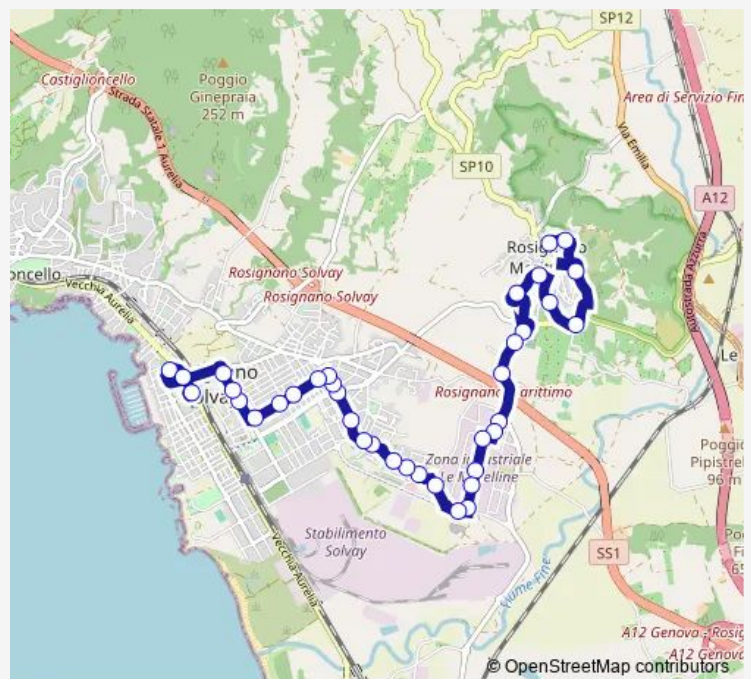

V. Rossa Deposito At

V.G.Rossa

V. Caduti Di Nassirya, V. Braccini

Route schedule

Piazzale Scuole Dante — Rosignano M.Mo, Vignone

Monday	13:00
Tuesday	13:00
Wednesday	13:00
Thursday	13:00
Friday	13:00
Saturday	13:00
Sunday	—

Route info

Direction: Piazzale Scuole Dante

Stops: 33

Trip Duration: 0 hour 25 min

3 — Rosignano Solvay - Le Morelline - Rosignano Marittimo

BusMaps

V. Caduti Di Nassirya - V. Per Rosignano

Il Giardino