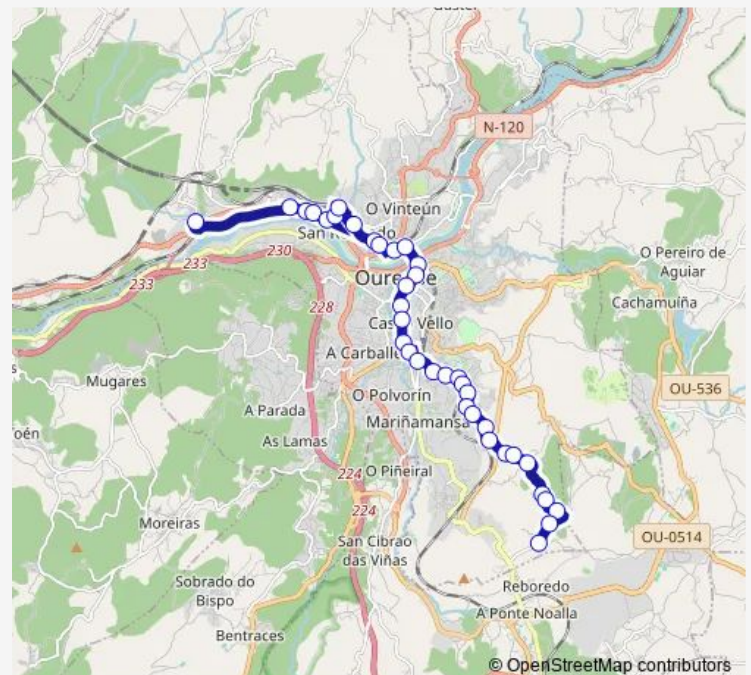

Thursday —

Friday —

Saturday —

Sunday 09:10-11:50

Route info

Direction: Carballas

Stops: 37

Trip Duration: 0 hour 35 min

3 — Quintela (Parque Quintela) - Curuxeiras-Cruce

Ramon Puga Nº 86

Estrada Rairo-Urbanizacion

Estrada DE Rairo Nº 6

Estrada Rairo-Rampla Antolin

Estrada Rairo-Leira Marquesa

Santa Lucia

Rairo

Estrada Rairo

Estrada Curuxeiras

Cruzamento Cotoriño

Zain

Estrada Curuxeiras

Curuxeiras-Pobo

Cruzamento Belmonte

RUA DA Pineireira