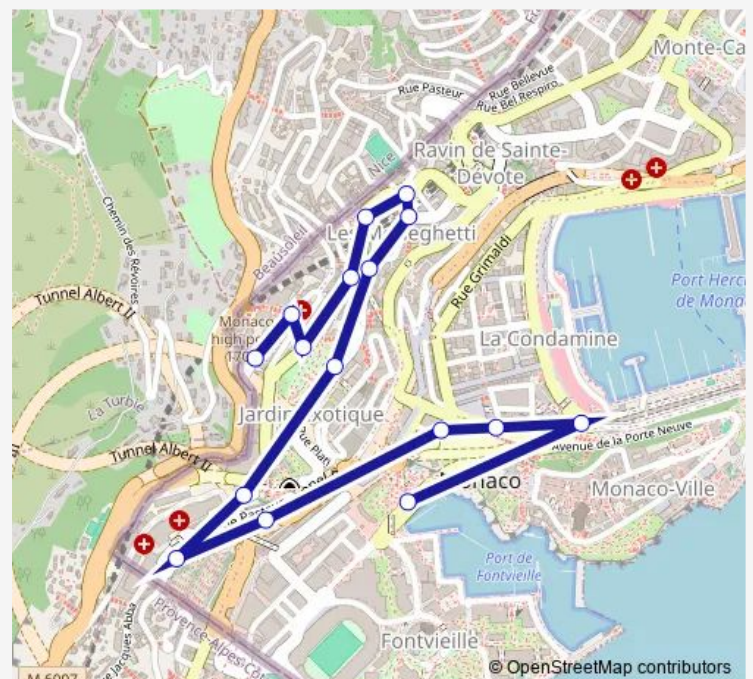

Monday 07:15-20:25

Tuesday 07:15-20:25

Wednesday 07:15-20:25

Thursday 07:15-20:25

Friday 07:15-20:25

Saturday 08:00-20:25

Sunday 08:20-20:00

Route info

Direction: Hector Otto

Stops: 16

Trip Duration: 0 hour 16 min

3 — Fontvieille - Hector Otto

Direction

Port DE Fontvieille — Hector Otto

27 stops

[Open route schedule](#)

Port DE Fontvieille

Stade Nautique

Princesse Antoinette

Place STE-Devote

Princesse Florestine

Place D'Armes Ciii

Cimetiere

Pasteur

Direction: Depot Fontvieille

Stops: 10

Trip Duration: 0 hour 10 min

Direction

Depot Fontvieille — Port DE Fontvieille

2 stops

[Open route schedule](#)

Depot Fontvieille