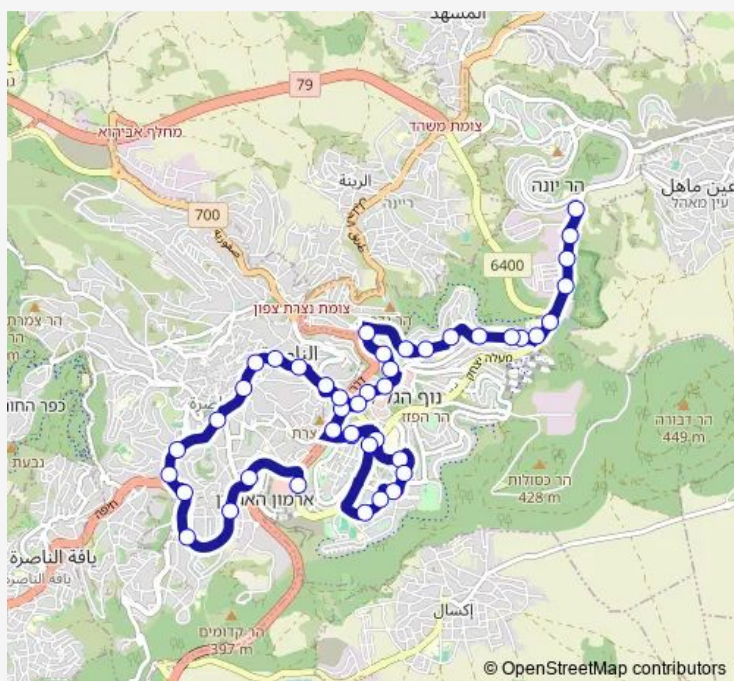

עצמון/ארבל

עצמון/שומרון

קופת חולים/חרמון

מלון פלאזה/כרמל

כרמל

כרמל/גלבוע

מנחם אריאב/רימון

מנחם אריאב/מעלה עלית

בית העירייה/מנחם אריאב

קרית הממשלה/דרך הציונות

קניון מבנה/דרך החטיבות

החיטה/שדרות מעלה יצחק

Route schedule

מרכז מסחרי/המעייין — שוק נוף הגליל

| | |
|-----------|-------------|
| Monday | — |
| Tuesday | — |
| Wednesday | — |
| Thursday | — |
| Friday | 18:00-21:00 |
| Saturday | 05:10-17:40 |
| Sunday | — |

Route info

Direction: מרכז מסחרי/המעייין

Stops: 43

Trip Duration: 0 hour 34 min

3 — מרכז מסחרי/המעייין-נוף הגליל->שוק נוף הגליל-נוף הגליל-1#

בית ספר חב"ד/התאנה

יזרעאל/הגפן

מרכז דדו/חרוד