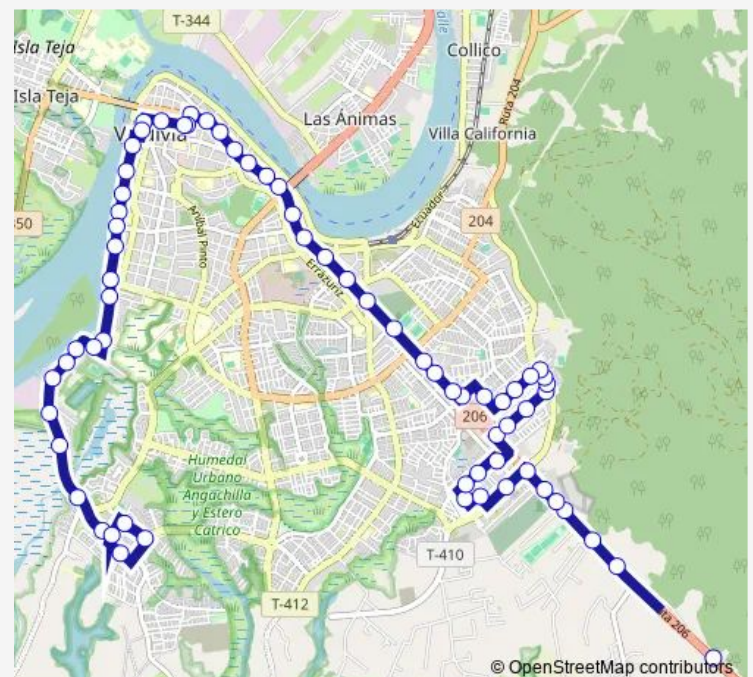

I - Don Juan Carlos / Veinte

I - Don Juan Carlos / Infanta Elena

I - Errázuriz / Los Corregidores

P801 - Ignacio de La Carrera - Picarte

P211 - Ignacio de La Carrera / Río Cau Cau

P802 - Ignacio de La Carrera / Martínez de Rosas

Monday 06:45-21:30

Tuesday 06:45-21:30

Wednesday 06:45-21:30

Thursday 06:45-21:30

Friday 06:45-21:30

Saturday 06:45-21:30

Sunday 06:45-21:30

Route info

Direction: Terminal L3

Stops: 67

Trip Duration: 0 hour 55 min

3 — Las Gaviotas <-> Guacamayo

I - Alonso Villanueva / Martínez de Rozas

I - Alonso Villanueva / Pje. Cuatro

P806 - Río Cau Cau / Alta Mirano

P460 - Rubén Darío / Picarte

Thursday 06:45-21:30

Friday 06:45-21:30

Saturday 06:45-21:30

Sunday 06:45-21:30

Route info

Direction: Terminal L1, L3

Stops: 57

Trip Duration: 0 hour 41 min