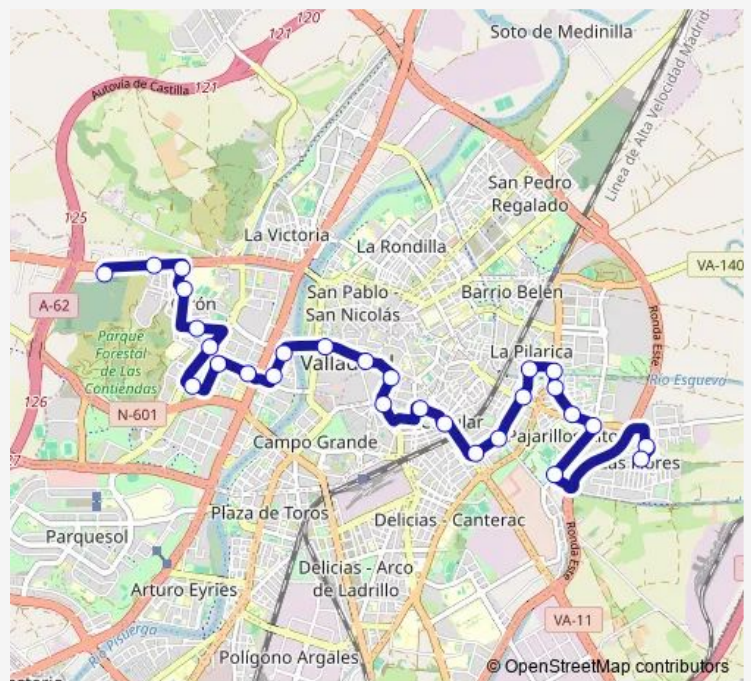

Plaza Caño Argales

Plaza Madrid 2

Calle Doctrinos 12 esquina María de Molina

Avenida Miguel Ángel Blanco 2 frente Plaza del Milenio

Avenida Miguel Ángel Blanco frente 23 esq. Pío Río Hortega

Calle Rastrojo 7 frente Colegio Giner de los Ríos

Route schedule

Calle Azucena 18 esquina Dalia — Avenida Las Contiendas 97

Monday 07:25-21:22

Tuesday 07:25-21:22

Wednesday 07:25-21:22

Thursday 07:25-21:22

Friday 07:25-21:22

Saturday —

Sunday —

Route info

Direction: Calle Azucena 18 esquina Dalia

Stops: 25

Trip Duration: 0 hour 35 min

3 — Las Flores - Giron (Cementerio Contiendas)

Calle Barbecho esquina Mieses

Calle Mieses frente 40

Wednesday 07:25-22:30

Thursday 07:25-22:30

Friday 07:25-22:30

Saturday 07:30-22:40

Sunday 07:30-22:40

Route info

Direction: Calle Azucena 18 esquina Dalia

Stops: 27